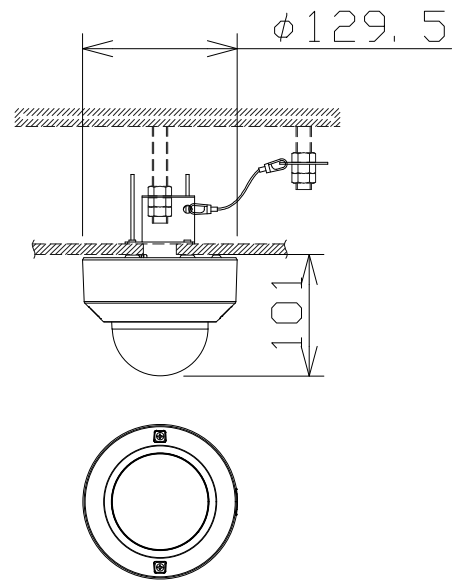

屋内2MPドームNWカメラ（バリ。天井直付金具付）

WVU2132LA
+WVQ105AUX

電源・消費電力	PoE（IEEE802.3af準拠）約5.8W
撮像素子・有効画素数・走査方式	約1/2.8型 CMOSセンサー・約200万画素・プログレッシブ
最低照度	(F2.0)カラー:0.006lx、白黒:0.0025lx/0lx (IR LED点灯時)
ネットワーク・画像圧縮方式	10BASE-T/100BASE-TX・H.265、H.264、JPEG
画像解像度（最大）	【16:9】1920×1080【4:3】1600×1200
レンズ部	f=2.9~7.3mm（2.5倍、電動ズーム/電動フォーカス）
セキュリティ	ユーザー認証/ホスト認証/HTTPS
機能	インテリジェントオート、スーパーダイナミック、スマートコーディング、IR LED、 逆光/強光補正、カラー/白黒切替、動作検知、妨害検知、MicroSDスロット