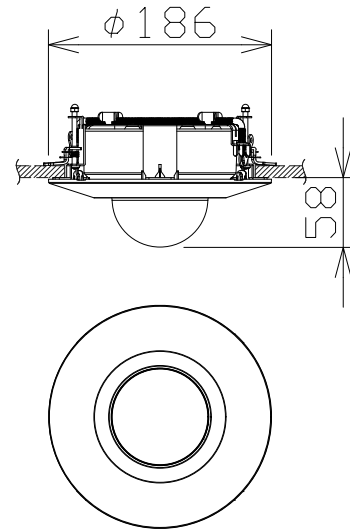

屋内2MPドームNWカメラ（バリ。天井埋込金具付）

WVU2132LA  
+WVQEM100WUX

電源・消費電力	PoE（IEEE802.3af準拠）約5.8W
撮像素子・有効画素数・走査方式	約1/2.8型CMOSセンサー・約200万画素・プログレッシブ
最低照度	(F2.0)カラー:0.006lx、白黒:0.0025lx/0lx(IRLED点灯時)
ネットワーク・画像圧縮方式	10BASE-T/100BASE-TX・H.265、H.264、JPEG
画像解像度（最大）	【16:9】1920×1080【4:3】1600×1200
レンズ部	f=2.9~7.3mm（2.5倍、電動ズーム/電動フォーカス）
セキュリティ	ユーザー認証/ホスト認証/HTTPS
機能	インテリジェントオート、スーパーダイナミック、スマートコーディング、IRLED、 逆光/強光補正、カラー/白黒切替、動作検知、妨害検知、MicroSDスロット