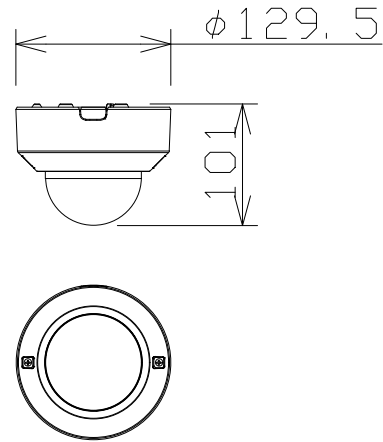

# 屋内2MPドームNWカメラ（バリ）

WVU2132LA

電源・消費電力・質量	PoE (IEEE802.3af 準拠) 約5.8W・約350g
撮像素子・有効画素数・走査方式	約1/2.8型 CMOSセンサー・約200万画素・プログレッシブ
最低照度	(F2.0) カラー:0.006lx、白黒:0.0025lx/0lx (IR LED点灯時)
ネットワーク・画像圧縮方式	10BASE-T/100BASE-TX・H.265、H.264、JPEG
画像解像度（最大）	【16:9】1920×1080【4:3】1600×1200
レンズ部	f=2.9~7.3mm (2.5倍、電動ズーム/電動フォーカス)
セキュリティ	ユーザー認証/ホスト認証/HTTPS
機能	インテリジェントオート、スーパーダイナミック、スマートコーディング、IR LED、 逆光/強光補正、カラー/白黒切替、動作検知、妨害検知、MicroSDスロット