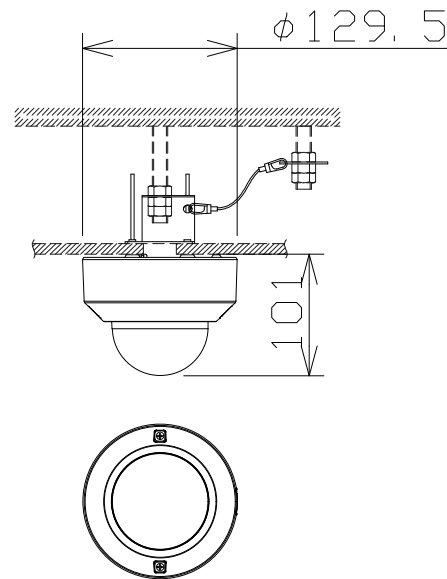

屋内4MPドームNWカメラ（バリ。天井直付金具付）

WVU2142LA  
+WVQ105AUX

電源・消費電力	PoE（IEEE802.3af準拠）約6.5W
撮像素子・有効画素数・走査方式	約1/2.7型CMOSセンサー・約520万画素・プログレッシブ
最低照度	(F2.0)カラー:0.019lx、白黒:0.0075lx/0lx(IRLED点灯時)
ネットワーク・画像圧縮方式	10BASE-T/100BASE-TX・H.265、H.264、JPEG
画像解像度（最大）	【16:9】2688×1520
レンズ部	f=2.9~7.3mm（2.5倍、電動ズーム/電動フォーカス）
セキュリティ	ユーザー認証/ホスト認証/HTTPS
機能	インテリジェントオート、スーパーダイナミック、スマートコーディング、IRLED、 逆光/強光補正、カラー/白黒切替、動作検知、妨害検知、MicroSDスロット