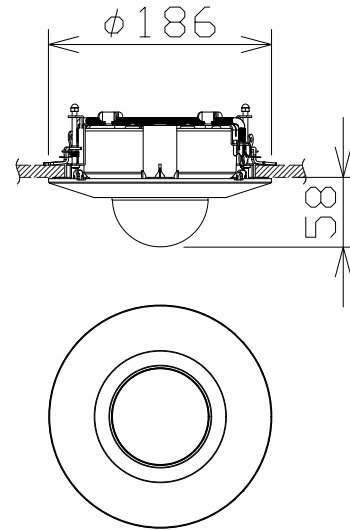

屋内4MPドームNWカメラ（バリ。天井埋込金具付）

WVU2142LA  
+WVQEM100WUX

電源・消費電力	PoE（IEEE802.3af準拠）約6.5W
撮像素子・有効画素数・走査方式	約1/2.7型CMOSセンサー・約520万画素・プログレッシブ
最低照度	(F2.0)カラー:0.019lx、白黒:0.0075lx/0lx(IRLED点灯時)
ネットワーク・画像圧縮方式	10BASE-T/100BASE-TX・H.265、H.264、JPEG
画像解像度（最大）	【16:9】2688×1520
レンズ部	f=2.9~7.3mm（2.5倍、電動ズーム/電動フォーカス）
セキュリティ	ユーザー認証/ホスト認証/HTTPS
機能	インテリジェントオート、スーパーダイナミック、スマートコーディング、IRLED、 逆光/強光補正、カラー/白黒切替、動作検知、妨害検知、MicroSDスロット