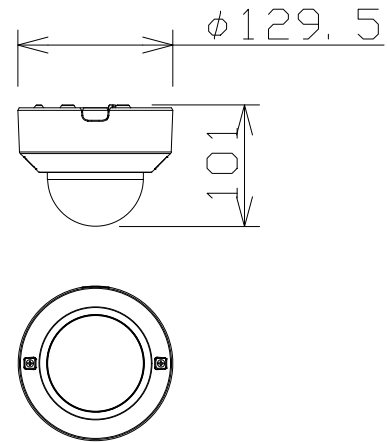

屋内4MPドームNWカメラ（バリ）

WVU2142LA

電源・消費電力・質量	PoE (IEEE802.3af 準拠) 約6.5W・約350g
撮像素子・有効画素数・走査方式	約1/2.7型 CMOSセンサー・約520万画素・プログレッシブ
最低照度	(F2.0) カラー:0.019lx、白黒:0.0075lx/01lx (IR LED点灯時)
ネットワーク・画像圧縮方式	10BASE-T/100BASE-TX・H.265、H.264、JPEG
画像解像度（最大）	【16:9】2688×1520
レンズ部	f=2.9~7.3mm (2.5倍、電動ズーム/電動フォーカス)
セキュリティ	ユーザー認証/ホスト認証/HTTPS
機能	インテリジェントオート、スーパーダイナミック、スマートコーディング、IR LED、 逆光/強光補正、カラー/白黒切替、動作検知、妨害検知、MicroSDスロット