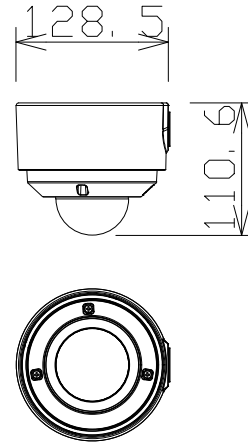

# 屋外2MPドームNWカメラ（固定・ベース金具付）

WVU2530LA  
+WVQJB502W

電源・消費電力	PoE（IEEE802.3af準拠）約4.8W
撮像素子・有効画素数・走査方式	約1/2.8型 CMOSセンサー・約200万画素・プログレッシブ
最低照度	(F2.0)カラー:0.006lx、白黒:0.0025lx/01lx(IR LED点灯時)
ネットワーク・画像圧縮方式	10BASE-T/100BASE-TX・H.265、H.264、JPEG
画像解像度（最大）	【16:9】1920×1080【4:3】1600×1200
レンズ部	f = 3.2mm（1倍）
セキュリティ	ユーザー認証／ホスト認証／HTTPS
防水性・耐衝撃性	IP66、Type4X、NEMA4X準拠・IK10準拠
機能	インテリジェントオート、スーパーダイナミック、スマートコーディング、IR LED、 逆光／強光補正、カラー／白黒切替、動作検知、妨害検知、MicroSDスロット