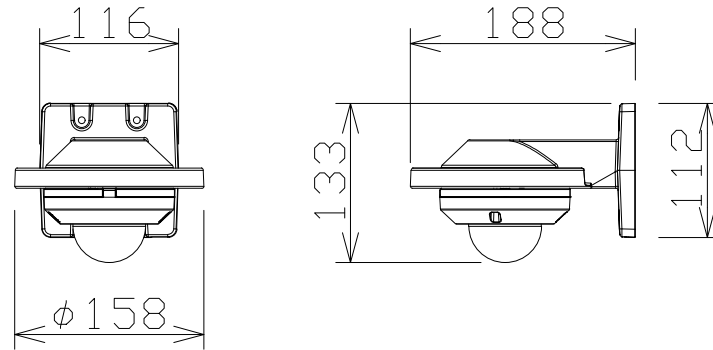

# 屋外2MPドームNWカメラ（固定・壁取付金具付）

WVU2530LA  
+WVQWL500WUX

電源・消費電力	PoE（IEEE802.3af準拠）約4.8W
撮像素子・有効画素数・走査方式	約1/2.8型CMOSセンサー・約200万画素・プログレッシブ
最低照度	(F2.0)カラー:0.006lx、白黒:0.0025lx/01lx(IRLED点灯時)
ネットワーク・画像圧縮方式	10BASE-T/100BASE-TX・H.265、H.264、JPEG
画像解像度（最大）	【16:9】1920×1080【4:3】1600×1200
レンズ部	f=3.2mm（1倍）
セキュリティ	ユーザー認証／ホスト認証／HTTPS
防水性・耐衝撃性	IP66、Type4X、NEMA4X準拠・IK10準拠
機能	インテリジェントオート、スーパーダイナミック、スマートコーディング、IRLED、 逆光／強光補正、カラー／白黒切替、動作検知、妨害検知、MicroSDスロット