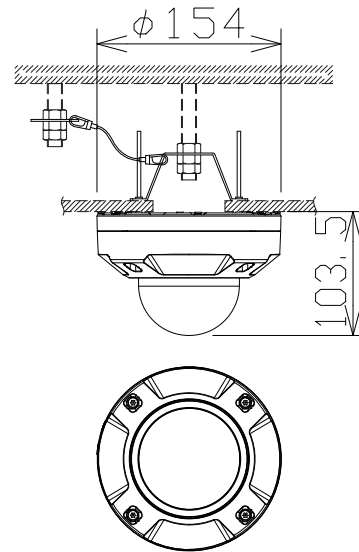

屋外2MPドームNWカメラ（バリ。天井直付金具付）

WVU2532LA
+WVQ105AUX

電源・消費電力	PoE（IEEE802.3af準拠）約6.7W
撮像素子・有効画素数・走査方式	約1/2.8型 CMOSセンサー・約200万画素・プログレッシブ
最低照度	(F2.0)カラー:0.006lx、白黒:0.0025lx/01lx(IR LED点灯時)
ネットワーク・画像圧縮方式	10BASE-T/100BASE-TX・H.265、H.264、JPEG
画像解像度（最大）	【16:9】1920×1080【4:3】1600×1200
レンズ部	f=2.9~7.3mm(2.5倍、電動ズーム/電動フォーカス)
セキュリティ	ユーザー認証/ホスト認証/HTTPS
防水性・耐衝撃性	IP66、Type4X、NEMA4X準拠・IK10準拠
機能	インテリジェントオート、スーパーダイナミック、スマートコーディング、IR LED、 逆光/強光補正、カラー/白黒切替、動作検知、妨害検知、MicroSDスロット