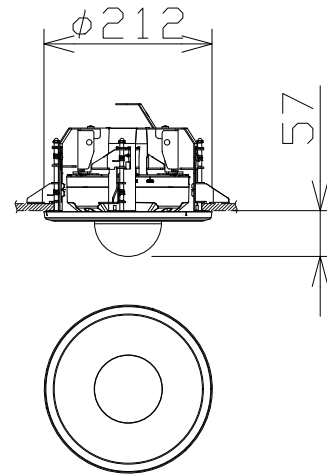

屋外2MPドームNWカメラ（バリ。天井埋込金具付）

WVU2532LA
+WVQEM500W

電源・消費電力	PoE（IEEE802.3af準拠）約6.7W
撮像素子・有効画素数・走査方式	約1/2.8型CMOSセンサー・約200万画素・プログレッシブ
最低照度	(F2.0)カラー:0.006lx、白黒:0.0025lx/01lx(IRLED点灯時)
ネットワーク・画像圧縮方式	10BASE-T/100BASE-TX・H.265、H.264、JPEG
画像解像度（最大）	【16:9】1920×1080【4:3】1600×1200
レンズ部	f=2.9~7.3mm(2.5倍、電動ズーム/電動フォーカス)
セキュリティ	ユーザー認証/ホスト認証/HTTPS
防水性・耐衝撃性	IP66、Type4X、NEMA4X準拠・IK10準拠
機能	インテリジェントオート、スーパーダイナミック、スマートコーディング、IRLED、 逆光/強光補正、カラー/白黒切替、動作検知、妨害検知、MicroSDスロット