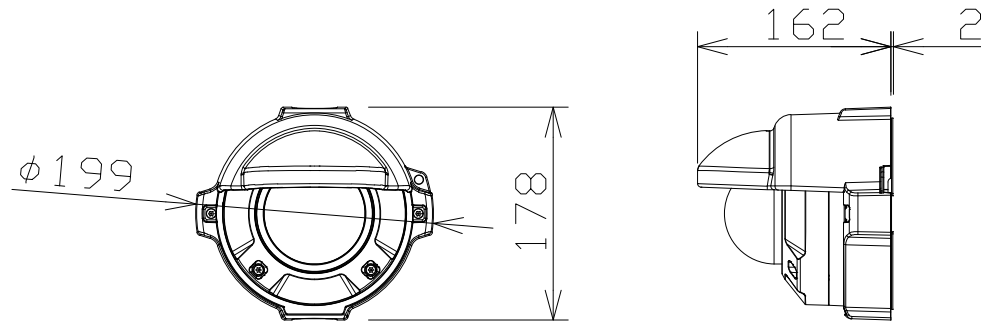

屋外2MPドームNWカメラ（バリ・サンシェード付）

WVU2532LA
 +WVQJB501WUX
 +WVQSR500WUX

電源・消費電力	PoE（IEEE802.3af準拠）約6.7W
撮像素子・有効画素数・走査方式	約1/2.8型 CMOSセンサー・約200万画素・プログレッシブ
最低照度	(F2.0)カラー:0.006lx、白黒:0.0025lx/01lx(IR LED点灯時)
ネットワーク・画像圧縮方式	10BASE-T/100BASE-TX・H.265、H.264、JPEG
画像解像度（最大）	【16:9】1920×1080【4:3】1600×1200
レンズ部	f=2.9~7.3mm（2.5倍、電動ズーム/電動フォーカス）
セキュリティ	ユーザー認証/ホスト認証/HTTPS
防水性・耐衝撃性	IP66、Type4X、NEMA4X準拠・IK10準拠
機能	インテリジェントオート、スーパーダイナミック、スマートコーディング、IR LED、 逆光/強光補正、カラー/白黒切替、動作検知、妨害検知、MicroSDスロット