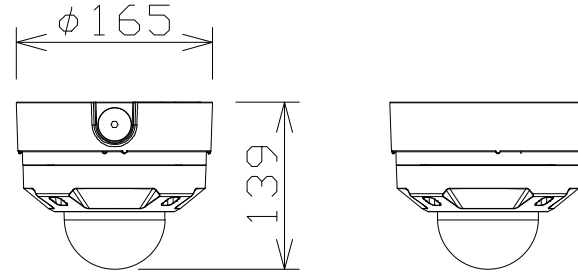

屋外2MPドームNWカメラ（バリ・ベース金具付）

WVU2532LA
+WVQJB501WUX

| | |
|-----------------|-------------------------------------------------------------------------------------|
| 電源・消費電力 | PoE（IEEE802.3af準拠）約6.7W |
| 撮像素子・有効画素数・走査方式 | 約1/2.8型 CMOSセンサー・約200万画素・プログレッシブ |
| 最低照度 | (F2.0)カラー:0.006lx、白黒:0.0025lx/01lx(IR LED点灯時) |
| ネットワーク・画像圧縮方式 | 10BASE-T/100BASE-TX・H.265、H.264、JPEG |
| 画像解像度（最大） | 【16:9】1920×1080【4:3】1600×1200 |
| レンズ部 | f=2.9~7.3mm（2.5倍、電動ズーム/電動フォーカス） |
| セキュリティ | ユーザー認証/ホスト認証/HTTPS |
| 防水性・耐衝撃性 | IP66、Type4X、NEMA4X準拠・IK10準拠 |
| 機能 | インテリジェントオート、スーパーダイナミック、スマートコーディング、IR LED、 逆光/強光補正、カラー/白黒切替、動作検知、妨害検知、MicroSDスロット |