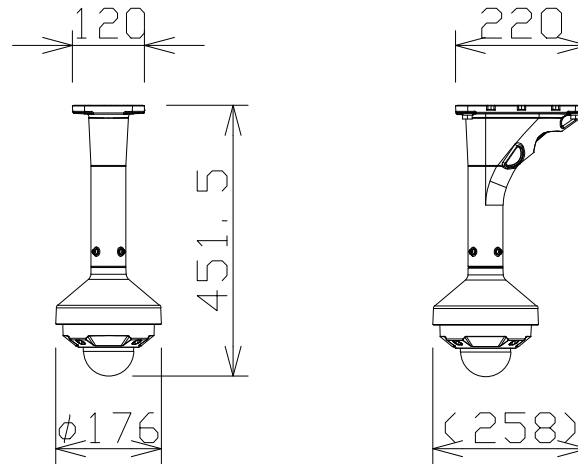

# 屋外2MPドームNWカメラ（バリ。天吊金具付）

WVU2532LA  
 +WVQSR501WUX  
 +WVQCL501WUX

電源・消費電力	PoE（IEEE802.3af準拠）約6.7W
撮像素子・有効画素数・走査方式	約1/2.8型 CMOSセンサー・約200万画素・プログレッシブ
最低照度	(F2.0)カラー:0.006lx、白黒:0.0025lx/01lx(IR LED点灯時)
ネットワーク・画像圧縮方式	10BASE-T/100BASE-TX・H.265、H.264、JPEG
画像解像度（最大）	【16:9】1920×1080【4:3】1600×1200
レンズ部	f=2.9~7.3mm（2.5倍、電動ズーム/電動フォーカス）
セキュリティ	ユーザー認証/ホスト認証/HTTPS
防水性・耐衝撃性	IP66、Type4X、NEMA4X準拠・IK10準拠
機能	インテリジェントオート、スーパーダイナミック、スマートコーディング、IR LED、 逆光/強光補正、カラー/白黒切替、動作検知、妨害検知、MicroSDスロット