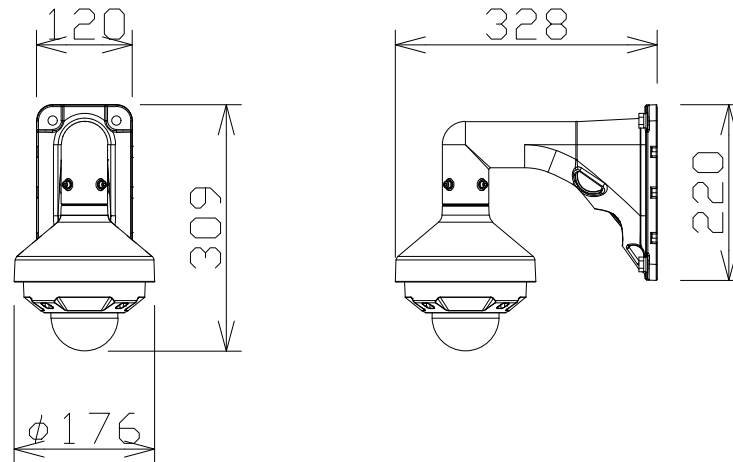

屋外2MPドームNWカメラ（バリ。壁取付金具付）

WVU2532LA
+WVQSR501WUX
+WVQWL501WUX

電源・消費電力	PoE（IEEE802.3af準拠）約6.7W
撮像素子・有効画素数・走査方式	約1/2.8型CMOSセンサー・約200万画素・プログレッシブ
最低照度	(F2.0)カラー:0.006lx、白黒:0.0025lx/01lx(IRLED点灯時)
ネットワーク・画像圧縮方式	10BASE-T/100BASE-TX・H.265、H.264、JPEG
画像解像度（最大）	【16:9】1920×1080【4:3】1600×1200
レンズ部	f=2.9~7.3mm(2.5倍、電動ズーム/電動フォーカス)
セキュリティ	ユーザー認証/ホスト認証/HTTPS
防水性・耐衝撃性	IP66、Type4X、NEMA4X準拠・IK10準拠
機能	インテリジェントオート、スーパーダイナミック、スマートコーディング、IRLED、 逆光/強光補正、カラー/白黒切替、動作検知、妨害検知、MicroSDスロット