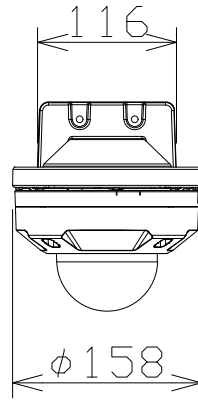

屋外2MPドームNWカメラ（バリ。壁取付金具付）

WVU2532LA
+WVQWL500WUX

電源・消費電力	PoE（IEEE802.3af準拠）約6.7W
撮像素子・有効画素数・走査方式	約1/2.8型CMOSセンサー・約200万画素・プログレッシブ
最低照度	(F2.0)カラー:0.006lx、白黒:0.0025lx/01lx(IRLED点灯時)
ネットワーク・画像圧縮方式	10BASE-T/100BASE-TX・H.265、H.264、JPEG
画像解像度（最大）	【16:9】1920×1080【4:3】1600×1200
レンズ部	f=2.9~7.3mm(2.5倍、電動ズーム/電動フォーカス)
セキュリティ	ユーザー認証/ホスト認証/HTTPS
防水性・耐衝撃性	IP66、Type4X、NEMA4X準拠・IK10準拠
機能	インテリジェントオート、スーパーダイナミック、スマートコーディング、IRLED、 逆光/強光補正、カラー/白黒切替、動作検知、妨害検知、MicroSDスロット