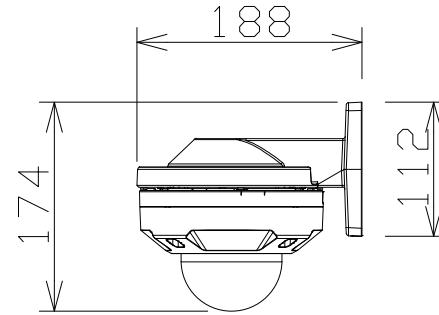

屋外2MPドームNWカメラ（バリ。壁取付金具付）

WVU2532LA
+WVQWL500WUX

電源・消費電力	PoE（IEEE802.3af準拠）約6.7W
撮像素子・有効画素数・走査方式	約1/2.8型CMOSセンサー・約200万画素・プログレッシブ
最低照度	(F2.0)カラー:0.006lx、白黒:0.0025lx/01lx(IRLED点灯時)
ネットワーク・画像圧縮方式	10BASE-T/100BASE-TX・H.265、H.264、JPEG
画像解像度（最大）	【16:9】1920×1080【4:3】1600×1200
レンズ部	f=2.9~7.3mm(2.5倍、電動ズーム/電動フォーカス)
セキュリティ	ユーザー認証/ホスト認証/HTTPS
防水性・耐衝撃性	IP66、Type4X、NEMA4X準拠・IK10準拠
機能	インテリジェントオート、スーパーダイナミック、スマートコーディング、IRLED、 逆光/強光補正、カラー/白黒切替、動作検知、妨害検知、MicroSDスロット