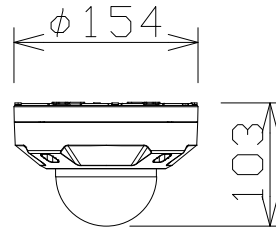

屋外2MPドームNWカメラ（バリ）

WVU2532LA

電源・消費電力・質量	PoE (IEEE802.3af 準拠) 約6.7W・約1.0kg
撮像素子・有効画素数・走査方式	約1/2.8型 CMOSセンサー・約200万画素・プログレッシブ
最低照度	(F2.0) カラー:0.006lx、白黒:0.0025lx/01lx (IR LED点灯時)
ネットワーク・画像圧縮方式	10BASE-T/100BASE-TX・H.265、H.264、JPEG
画像解像度（最大）	【16:9】1920×1080 【4:3】1600×1200
レンズ部	f=2.9~7.3mm (2.5倍、電動ズーム/電動フォーカス)
セキュリティ	ユーザー認証/ホスト認証/HTTPS
防水性・耐衝撃性	IP66、Type 4X、NEMA 4X 準拠・IK10 準拠
機能	インテリジェントオート、スーパーダイナミック、スマートコーディング、IR LED、 逆光/強光補正、カラー/白黒切替、動作検知、妨害検知、MicroSDスロット