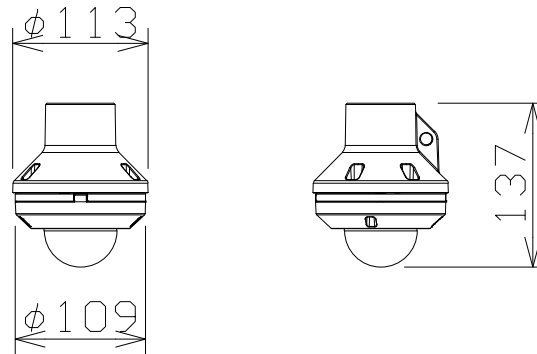

屋外4MPドームNWカメラ（固定・パイプ取付金具付）

WVU2540LA
+WVQCL100WUX

電源・消費電力	PoE（IEEE802.3af準拠）約5.3W
撮像素子・有効画素数・走査方式	約1/2.7型CMOSセンサー・約520万画素・プログレッシブ
最低照度	(F2.0)カラー:0.019lx、白黒:0.0075lx/01x(IRLED点灯時)
ネットワーク・画像圧縮方式	10BASE-T/100BASE-TX・H.265、H.264、JPEG
画像解像度（最大）	【16:9】2688×1520
レンズ部	f=3.2mm（1倍）
セキュリティ	ユーザー認証／ホスト認証／HTTPS
防水性・耐衝撃性	IP66、Type4X、NEMA4X準拠・IK10準拠
機能	インテリジェントオート、スーパーダイナミック、スマートコーディング、IRLED、 逆光／強光補正、カラー／白黒切替、動作検知、妨害検知、MicroSDスロット