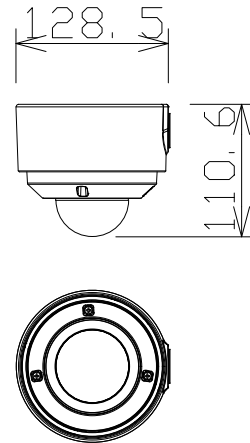

# 屋外4MPドームNWカメラ（固定・ベース金具付）

WVU2540LA  
+WVQJB502W

電源・消費電力	PoE（IEEE802.3af準拠）約5.3W
撮像素子・有効画素数・走査方式	約1/2.7型CMOSセンサー・約520万画素・プログレッシブ
最低照度	(F2.0)カラー:0.019lx、白黒:0.0075lx/01lx(IRLED点灯時)
ネットワーク・画像圧縮方式	10BASE-T/100BASE-TX・H.265、H.264、JPEG
画像解像度（最大）	【16:9】2688×1520
レンズ部	f=3.2mm（1倍）
セキュリティ	ユーザー認証／ホスト認証／HTTPS
防水性・耐衝撃性	IP66、Type4X、NEMA4X準拠・IK10準拠
機能	インテリジェントオート、スーパーダイナミック、スマートコーディング、IRLED、 逆光／強光補正、カラー／白黒切替、動作検知、妨害検知、MicroSDスロット