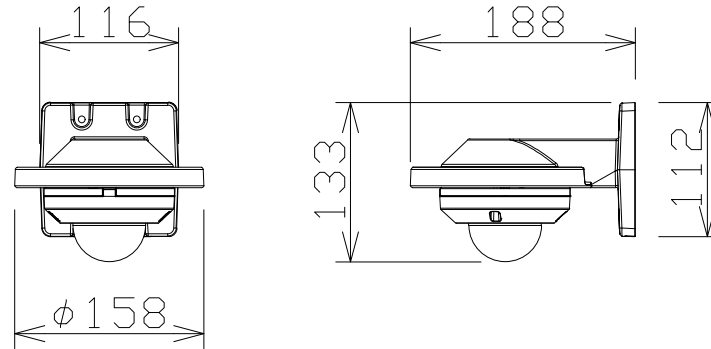

屋外4MPドームNWカメラ（固定・壁取付金具付）

WVU2540LA  
+WVQWL500WUX

電源・消費電力	PoE（IEEE802.3af準拠）約5.3W
撮像素子・有効画素数・走査方式	約1/2.7型CMOSセンサー・約520万画素・プログレッシブ
最低照度	(F2.0)カラー:0.019lx、白黒:0.0075lx/01x(IRLED点灯時)
ネットワーク・画像圧縮方式	10BASE-T/100BASE-TX・H.265、H.264、JPEG
画像解像度（最大）	【16:9】2688×1520
レンズ部	f=3.2mm（1倍）
セキュリティ	ユーザー認証／ホスト認証／HTTPS
防水性・耐衝撃性	IP66、Type4X、NEMA4X準拠・IK10準拠
機能	インテリジェントオート、スーパーダイナミック、スマートコーディング、IRLED、 逆光／強光補正、カラー／白黒切替、動作検知、妨害検知、MicroSDスロット