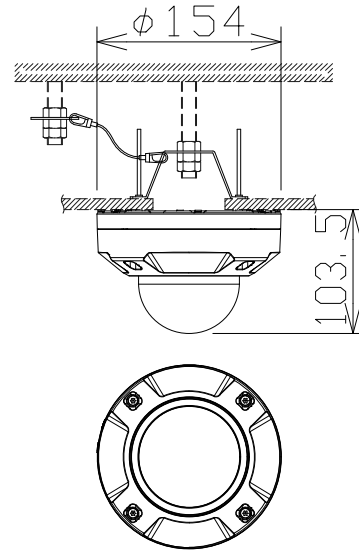

屋外4MPドームNWカメラ（バリ。天井直付金具付）

WVU2542LA
+WVQ105AUX

電源・消費電力	PoE（IEEE802.3af準拠）約7.2W
撮像素子・有効画素数・走査方式	約1/2.7型CMOSセンサー・約520万画素・プログレッシブ
最低照度	(F2.0)カラー:0.019lx、白黒:0.0075lx/01lx(IRLED点灯時)
ネットワーク・画像圧縮方式	10BASE-T/100BASE-TX・H.265、H.264、JPEG
画像解像度（最大）	【16:9】2688×1520
レンズ部	f=2.9~7.3mm(2.5倍、電動ズーム/電動フォーカス)
セキュリティ	ユーザー認証/ホスト認証/HTTPS
防水性・耐衝撃性	IP66、Type4X、NEMA4X準拠・IK10準拠
機能	インテリジェントオート、スーパーダイナミック、スマートコーディング、IRLED、 逆光/強光補正、カラー/白黒切替、動作検知、妨害検知、MicroSDスロット