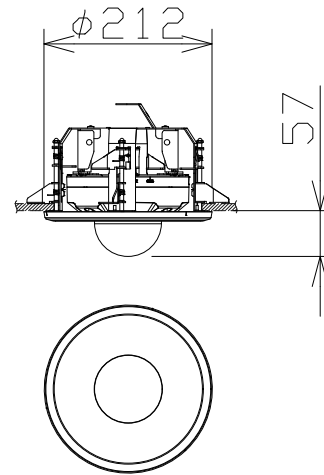

屋外4MPドームNWカメラ（バリ。天井埋込金具付）

WVU2542LA  
+WVQEM500W

電源・消費電力	PoE（IEEE802.3af準拠）約7.2W
撮像素子・有効画素数・走査方式	約1/2.7型CMOSセンサー・約520万画素・プログレッシブ
最低照度	(F2.0)カラー:0.019lx、白黒:0.0075lx/01lx(IRLED点灯時)
ネットワーク・画像圧縮方式	10BASE-T/100BASE-TX・H.265、H.264、JPEG
画像解像度（最大）	【16:9】2688×1520
レンズ部	f=2.9~7.3mm(2.5倍、電動ズーム/電動フォーカス)
セキュリティ	ユーザー認証/ホスト認証/HTTPS
防水性・耐衝撃性	IP66、Type4X、NEMA4X準拠・IK10準拠
機能	インテリジェントオート、スーパーダイナミック、スマートコーディング、IRLED、 逆光/強光補正、カラー/白黒切替、動作検知、妨害検知、MicroSDスロット