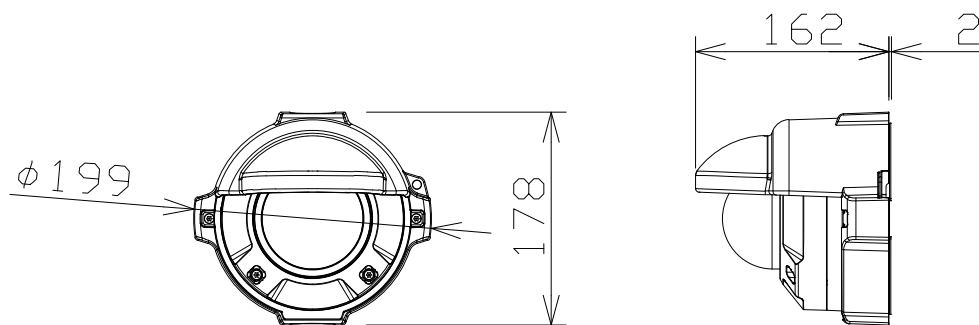

# 屋外4MPドームNWカメラ（バリ・サンシェード付）

WVU2542LA  
 +WVQJB501WUX  
 +WVQSR500WUX

電源・消費電力	PoE（IEEE802.3af準拠）約7.2W
撮像素子・有効画素数・走査方式	約1/2.7型CMOSセンサー・約520万画素・プログレッシブ
最低照度	(F2.0)カラー:0.019lx、白黒:0.0075lx/01lx(IRLED点灯時)
ネットワーク・画像圧縮方式	10BASE-T/100BASE-TX・H.265、H.264、JPEG
画像解像度（最大）	【16:9】2688×1520
レンズ部	f=2.9~7.3mm(2.5倍、電動ズーム/電動フォーカス)
セキュリティ	ユーザー認証/ホスト認証/HTTPS
防水性・耐衝撃性	IP66、Type4X、NEMA4X準拠・IK10準拠
機能	インテリジェントオート、スーパーダイナミック、スマートコーディング、IRLED、 逆光/強光補正、カラー/白黒切替、動作検知、妨害検知、MicroSDスロット