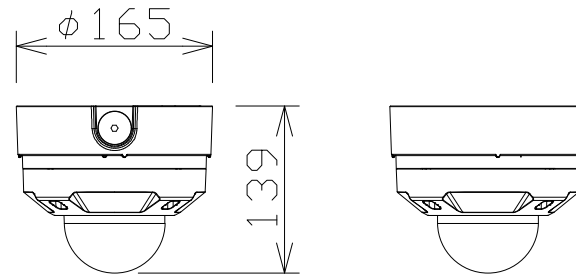

屋外4MPドームNWカメラ（バリ・ベース金具付）

WVU2542LA
+WVQJB501WUX

電源・消費電力	PoE（IEEE802.3af準拠）約7.2W
撮像素子・有効画素数・走査方式	約1/2.7型CMOSセンサー・約520万画素・プログレッシブ
最低照度	(F2.0)カラー:0.019lx、白黒:0.0075lx/01lx(IRLED点灯時)
ネットワーク・画像圧縮方式	10BASE-T/100BASE-TX・H.265、H.264、JPEG
画像解像度（最大）	【16:9】2688×1520
レンズ部	f=2.9~7.3mm（2.5倍、電動ズーム/電動フォーカス）
セキュリティ	ユーザー認証/ホスト認証/HTTPS
防水性・耐衝撃性	IP66、Type4X、NEMA4X準拠・IK10準拠
機能	インテリジェントオート、スーパーダイナミック、スマートコーディング、IRLED、 逆光/強光補正、カラー/白黒切替、動作検知、妨害検知、MicroSDスロット