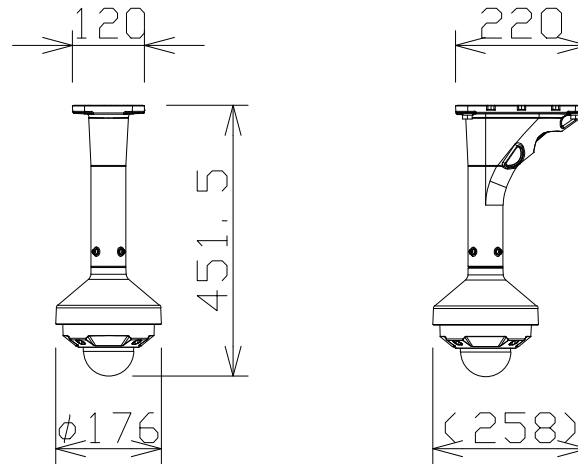

# 屋外4MPドームNWカメラ（バリ。天吊金具付）

WVU2542LA  
 +WVQSR501WUX  
 +WVQCL501WUX

電源・消費電力	PoE（IEEE802.3af準拠）約7.2W
撮像素子・有効画素数・走査方式	約1/2.7型CMOSセンサー・約520万画素・プログレッシブ
最低照度	(F2.0)カラー:0.019lx、白黒:0.0075lx/01lx(IRLED点灯時)
ネットワーク・画像圧縮方式	10BASE-T/100BASE-TX・H.265、H.264、JPEG
画像解像度（最大）	【16:9】2688×1520
レンズ部	f=2.9~7.3mm(2.5倍、電動ズーム/電動フォーカス)
セキュリティ	ユーザー認証/ホスト認証/HTTPS
防水性・耐衝撃性	IP66、Type4X、NEMA4X準拠・IK10準拠
機能	インテリジェントオート、スーパーダイナミック、スマートコーディング、IRLED、 逆光/強光補正、カラー/白黒切替、動作検知、妨害検知、MicroSDスロット