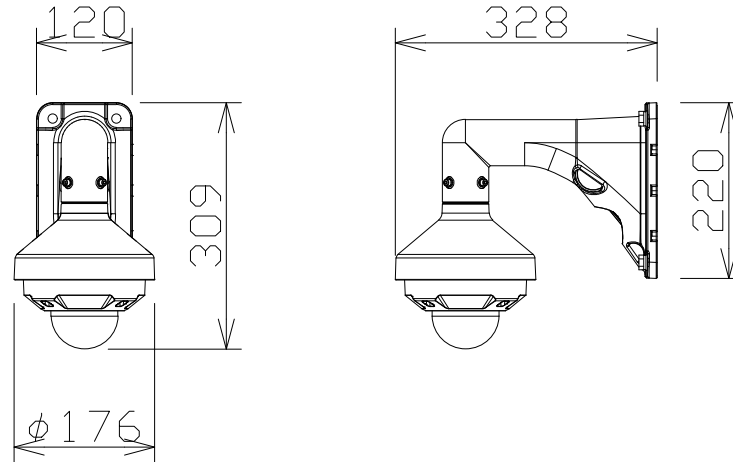

屋外4MPドームNWカメラ（バリ。壁取付金具付）

WVU2542LA
+WVQSR501WUX
+WVQWL501WUX

電源・消費電力	PoE（IEEE802.3af準拠）約7.2W
撮像素子・有効画素数・走査方式	約1/2.7型CMOSセンサー・約520万画素・プログレッシブ
最低照度	(F2.0)カラー:0.019lx、白黒:0.0075lx/01lx(IRLED点灯時)
ネットワーク・画像圧縮方式	10BASE-T/100BASE-TX・H.265、H.264、JPEG
画像解像度（最大）	【16:9】2688×1520
レンズ部	f=2.9~7.3mm(2.5倍、電動ズーム/電動フォーカス)
セキュリティ	ユーザー認証/ホスト認証/HTTPS
防水性・耐衝撃性	IP66、Type4X、NEMA4X準拠・IK10準拠
機能	インテリジェントオート、スーパーダイナミック、スマートコーディング、IRLED、 逆光/強光補正、カラー/白黒切替、動作検知、妨害検知、MicroSDスロット