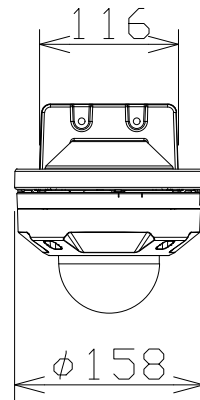

屋外4MPドームNWカメラ（バリ。壁取付金具付）

WVU2542LA
+WVQWL500WUX

電源・消費電力	PoE（IEEE802.3af準拠）約7.2W
撮像素子・有効画素数・走査方式	約1/2.7型CMOSセンサー・約520万画素・プログレッシブ
最低照度	(F2.0)カラー:0.019lx、白黒:0.0075lx/01lx(IRLED点灯時)
ネットワーク・画像圧縮方式	10BASE-T/100BASE-TX・H.265、H.264、JPEG
画像解像度（最大）	【16:9】2688×1520
レンズ部	f=2.9~7.3mm(2.5倍、電動ズーム/電動フォーカス)
セキュリティ	ユーザー認証/ホスト認証/HTTPS
防水性・耐衝撃性	IP66、Type4X、NEMA4X準拠・IK10準拠
機能	インテリジェントオート、スーパーダイナミック、スマートコーディング、IRLED、 逆光/強光補正、カラー/白黒切替、動作検知、妨害検知、MicroSDスロット