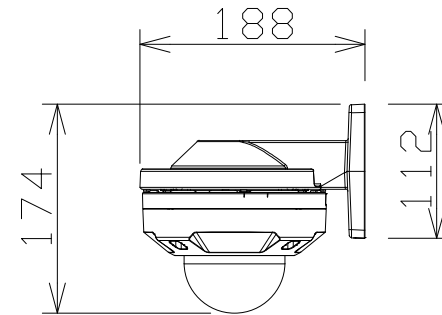

屋外4MPドームNWカメラ（バリ。壁取付金具付）

WVU2542LA
+WVQWL500WUX

電源・消費電力	PoE（IEEE802.3af準拠）約7.2W
撮像素子・有効画素数・走査方式	約1/2.7型CMOSセンサー・約520万画素・プログレッシブ
最低照度	(F2.0)カラー:0.019lx、白黒:0.0075lx/01lx(IRLED点灯時)
ネットワーク・画像圧縮方式	10BASE-T/100BASE-TX・H.265、H.264、JPEG
画像解像度（最大）	【16:9】2688×1520
レンズ部	f=2.9~7.3mm(2.5倍、電動ズーム/電動フォーカス)
セキュリティ	ユーザー認証/ホスト認証/HTTPS
防水性・耐衝撃性	IP66、Type4X、NEMA4X準拠・IK10準拠
機能	インテリジェントオート、スーパーダイナミック、スマートコーディング、IRLED、 逆光/強光補正、カラー/白黒切替、動作検知、妨害検知、MicroSDスロット