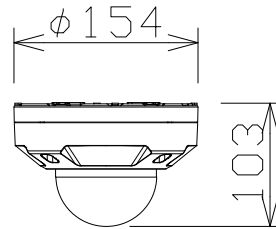

屋外4MPドームNWカメラ（バリ）

WVU2542LA

電源・消費電力・質量	PoE (IEEE802.3af 準拠) 約7.2W・約1.0kg
撮像素子・有効画素数・走査方式	約1/2.7型 CMOSセンサー・約520万画素・プログレッシブ
最低照度	(F2.0) カラー:0.019lx、白黒:0.0075lx/01lx (IR LED点灯時)
ネットワーク・画像圧縮方式	10BASE-T/100BASE-TX・H.265、H.264、JPEG
画像解像度（最大）	【16:9】2688×1520
レンズ部	f=2.9~7.3mm (2.5倍、電動ズーム/電動フォーカス)
セキュリティ	ユーザー認証/ホスト認証/HTTPS
防水性・耐衝撃性	IP66、Type 4X、NEMA 4X 準拠・IK10 準拠
機能	インテリジェントオート、スーパーダイナミック、スマートコーディング、IR LED、 逆光/強光補正、カラー/白黒切替、動作検知、妨害検知、MicroSDスロット