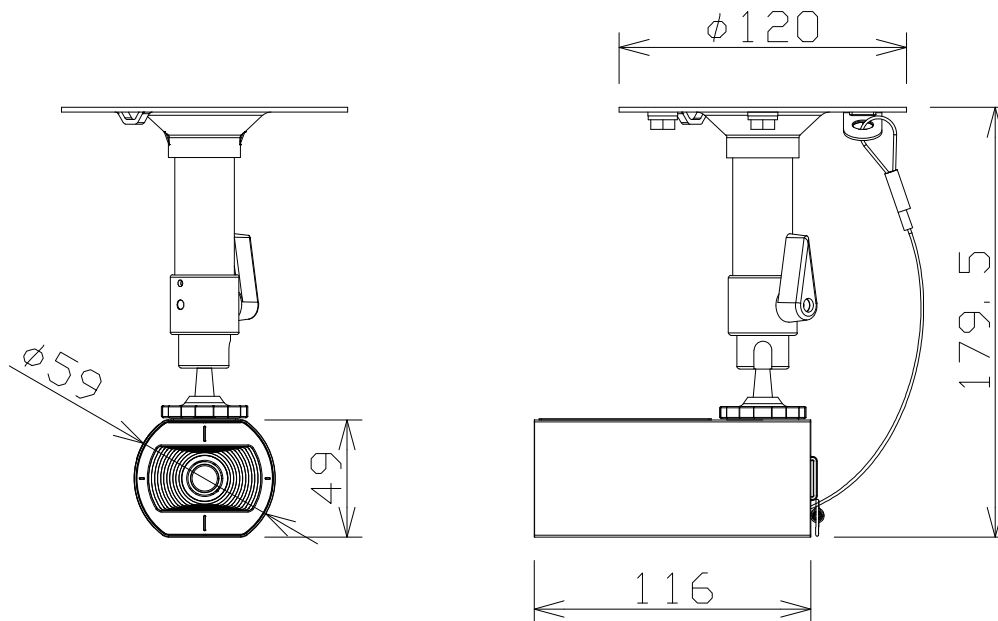

ダミーネットワークカメラ（ボックス型・天井取付金具付）

WVUD1130A  
+WVQ180UX

屋内/屋外	屋内
使用温度範囲	-10℃~+50℃
使用湿度範囲	10% ~ 95% (結露しないこと)