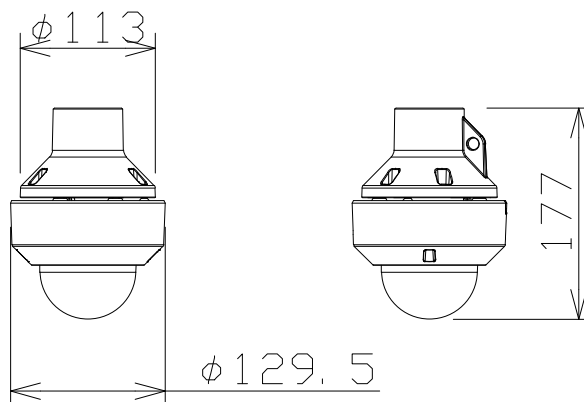

ダミーネットワークカメラ（ドーム型・パイプ取付金具付）

WVUD2132A
+WVQCL100WUX

屋内/屋外	屋内
使用温度範囲	-10℃~+50℃
使用湿度範囲	10% ~ 95% (結露しないこと)
調整角度	水平:-180°~+180° / 垂直:-85°~+85° / 傾き:-100°~+100°