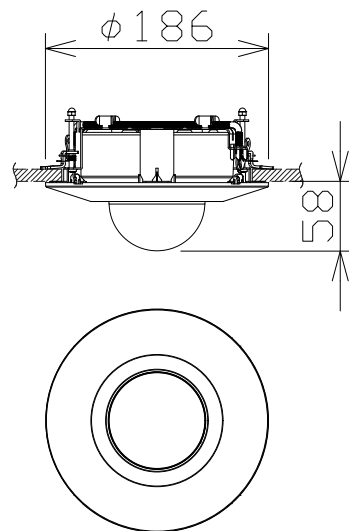

ダミーネットワークカメラ（ドーム型・天井埋込金具付）

WVUD2132A
+WVQEM100WUX

屋内/屋外	屋内
使用温度範囲	-10℃~+50℃
使用湿度範囲	10% ~ 95% (結露しないこと)
調整角度	水平:-180°~+180° / 垂直:-85°~+85° / 傾き:-100°~+100°