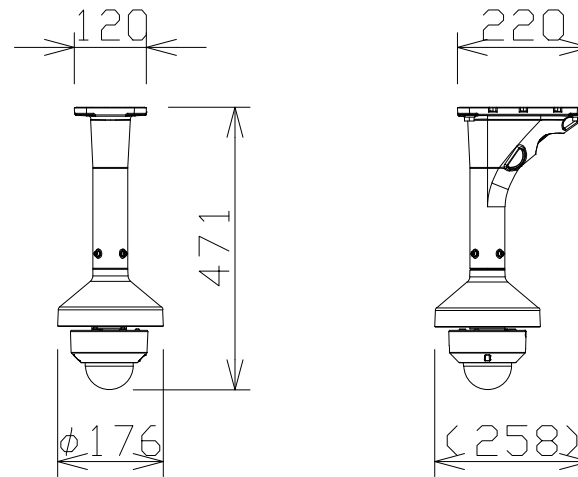

ダミーネットワークカメラ（ドーム型・天吊金具付）

WVUD2132A
 +WVQSR501WUX
 +WVQCL501WUX

屋内/屋外	屋内
使用温度範囲	-10℃~+50℃
使用湿度範囲	10% ~ 95% (結露しないこと)
調整角度	水平:-180°~+180° / 垂直:-85°~+85° / 傾き:-100°~+100°