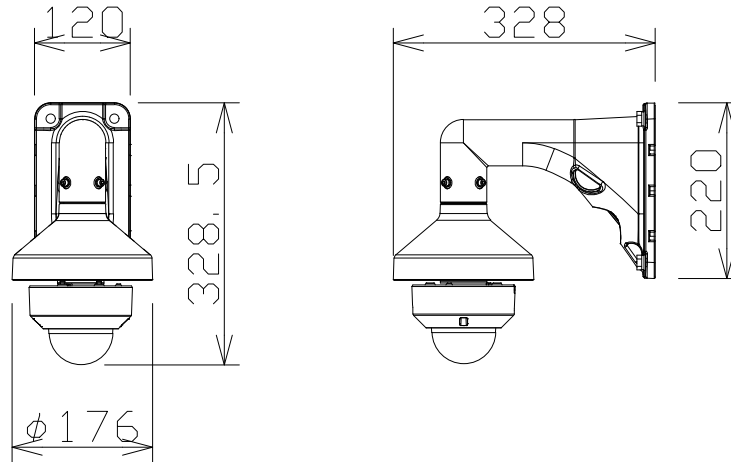

ダミーネットワークカメラ（ドーム型・壁取付金具付）

WVUD2132A
 +WVQSR501WUX
 +WVQWL501WUX

屋内/屋外	屋内
使用温度範囲	-10℃~+50℃
使用湿度範囲	10% ~ 95% (結露しないこと)
調整角度	水平:-180°~+180° / 垂直:-85°~+85° / 傾き:-100°~+100°