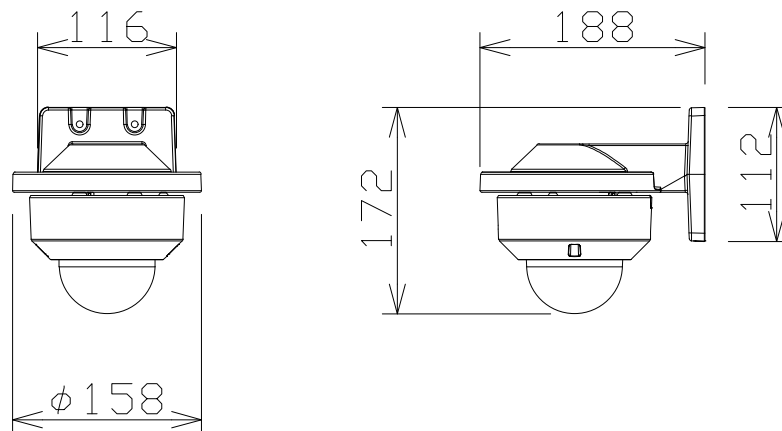

ダミーネットワークカメラ（ドーム型・壁取付金具付）

WVUD2132A
+WVQWL500WUX

屋内/屋外	屋内
使用温度範囲	-10℃~+50℃
使用湿度範囲	10% ~ 95% (結露しないこと)
調整角度	水平:-180°~+180° / 垂直:-85°~+85° / 傾き:-100°~+100°