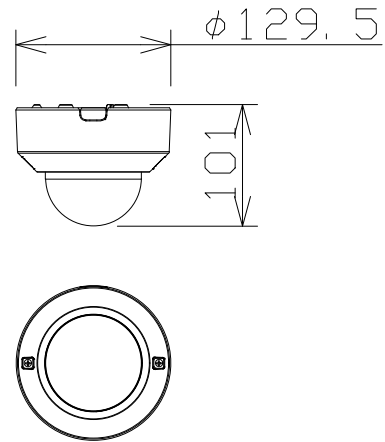

ダミーネットワークカメラ（ドーム型）

WVUD2132A

屋内/屋外	屋内
使用温度範囲	-10℃~+50℃
使用湿度範囲	10% ~ 95% (結露しないこと)
調整角度	水平:-180°~+180° / 垂直:-85°~+85° / 傾き:-100°~+100°
質量	約320g