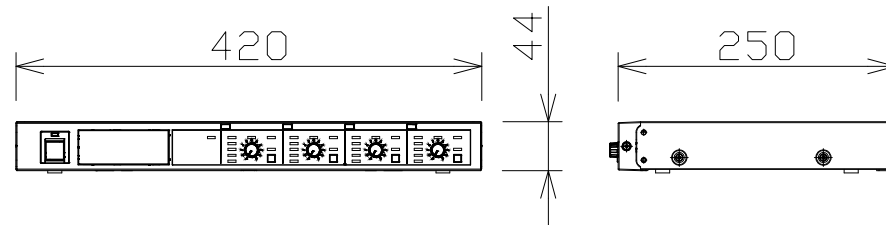

増設ワイヤレス受信機 (4ch)

電源	AC100V 50/60Hz
増設ワイヤレス受信機接続	2ポート(入力:1、出力:1)、RJ-45コネクター
音声入力	1系統:補助入力 -10dBV 平衡600Ω
	コネクター式端子台
音声出力	1系統:Mix -10dBV/-50dBV 平衡600Ω
	コネクター式端子台
Dante接続端子	プライマリー(出力:4ch、Mix)、RJ-45コネクター
	セカンダリー(出力:4ch、Mix)、RJ-45コネクター
ネットワーク接続端子	1ポート、100BASE-TX、RJ-45コネクター