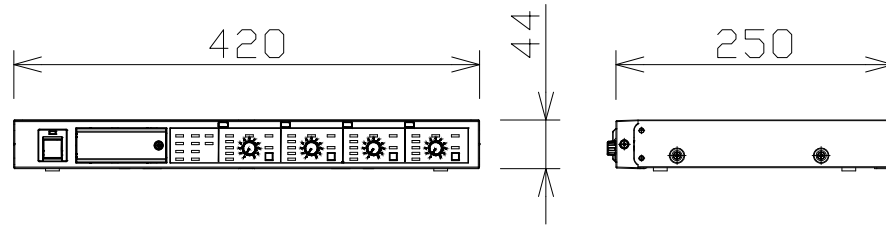

ワイヤレス受信機 (4ch)

電 源	AC100V 50/60Hz
ワイヤレスアンテナ接続	8ポート、RJ-45コネクター
増設ワイヤレス受信機接続	1ポート、RJ-45コネクター
音声入力	1系統：補助入力 -10dBV 平衡600Ω
	コネクター式端子台
音声出力	1系統：Mix -10dBV/-50dBV 平衡600Ω
	コネクター式端子台
Dante 接続端子	プライマリー (出力：4ch、Mix)、RJ-45コネクター
	セカンダリー (出力：4ch、Mix)、RJ-45コネクター
ネットワーク接続端子	1ポート、100BASE-TX、RJ-45コネクター
設定保守用接続端子	1ポート、Micro USB Type-B