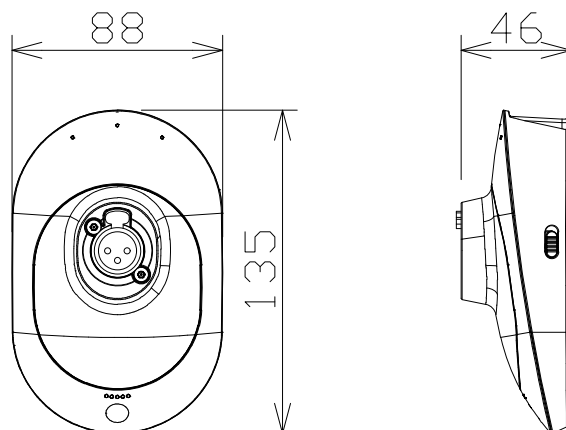

卓上型ワイヤレス送信機

使用周波数	1.9GHz帯（DECT準拠方式）
マイク入力端子	XLR3-F、ファンタム電源 DC12V
周波数特性	100Hz～15kHz
外部入力端子	1系統：-14dBV ϕ 3.5mmステレオミニジャック（モノラルミックス）
充電端子（設定保守接続端子）	USB Type-C（電池充電と本体への給電）
使用電池・電池動作時間	単3形ニッケル水素電池BK-3MCC×2本・約13時間 単3形アルカリ乾電池LR6NJ×2本・約13時間
インジケータ	トーク、入力レベル（4段階）、充電、ステータス
質量	約345g（乾電池LR6XJ含む）
備考	電池別売