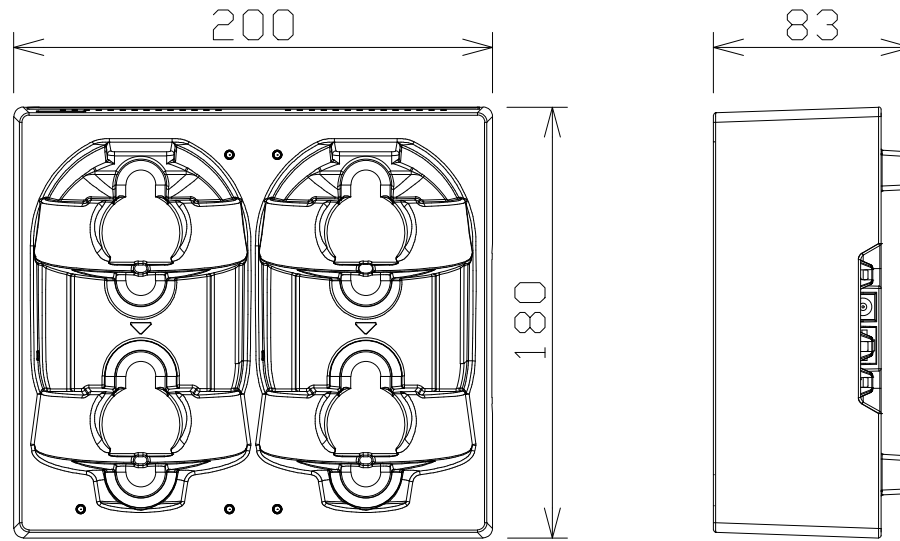

充電器

電源・消費電力	AC100V 50Hz/60Hz (付属ACアダプター使用)・最大14W
質量	充電器 約720g、ACアダプター 約230g (電源コード除く)
充電口数	最大4口
充電方式	非接触 (無接点) 充電
インジケータ	充電 (充電口ごと)、電源
ネットワーク接続端子	RJ-45コネクター、100BASE-TX
備考	各充電口の充電状態を運用支援ソフトから確認可能
付属品	ACアダプター、電源コード、ハンドマイク用アタッチメント×2