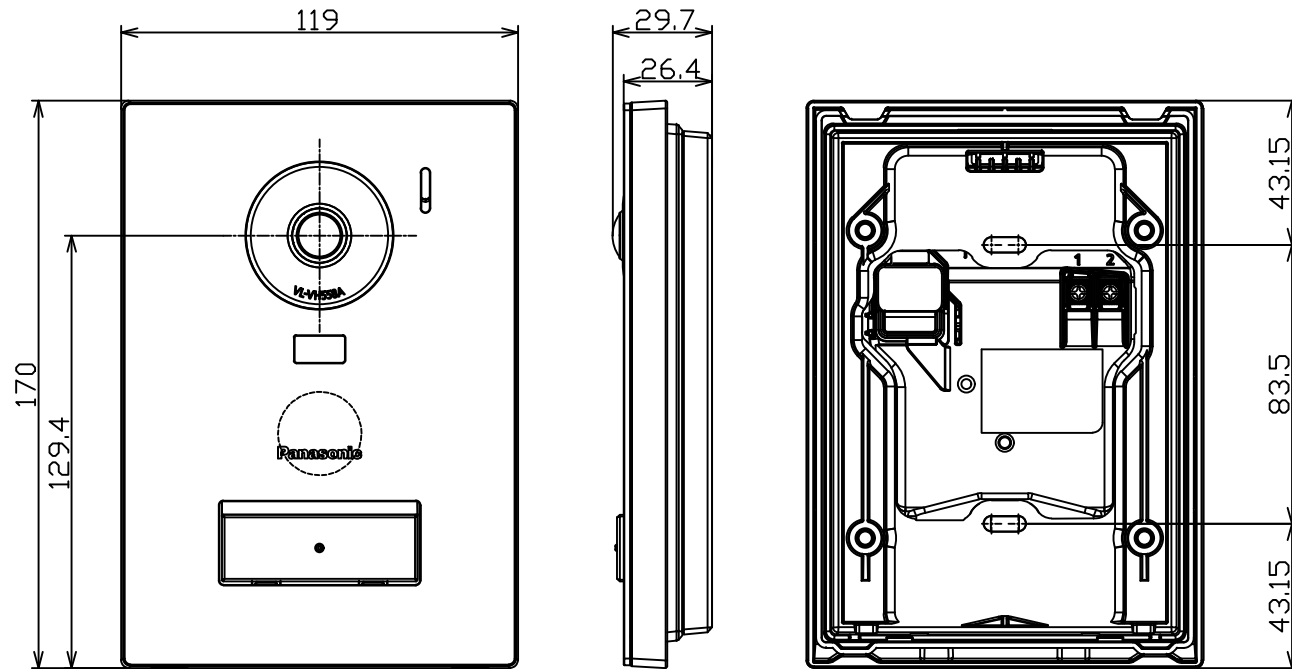

VL-VH558AL-S

カメラ玄関子機

電源電圧	DC 約18V
消費電流	待機時：DC 約40mA 動作時：DC 約200mA
質 量	[露出時] 約380g [埋込時] 約340g
外観色調	シルバー
取付方法	露出型：JIS1個用スイッチボックス適合 埋込時：JIS3個用スイッチボックス適合