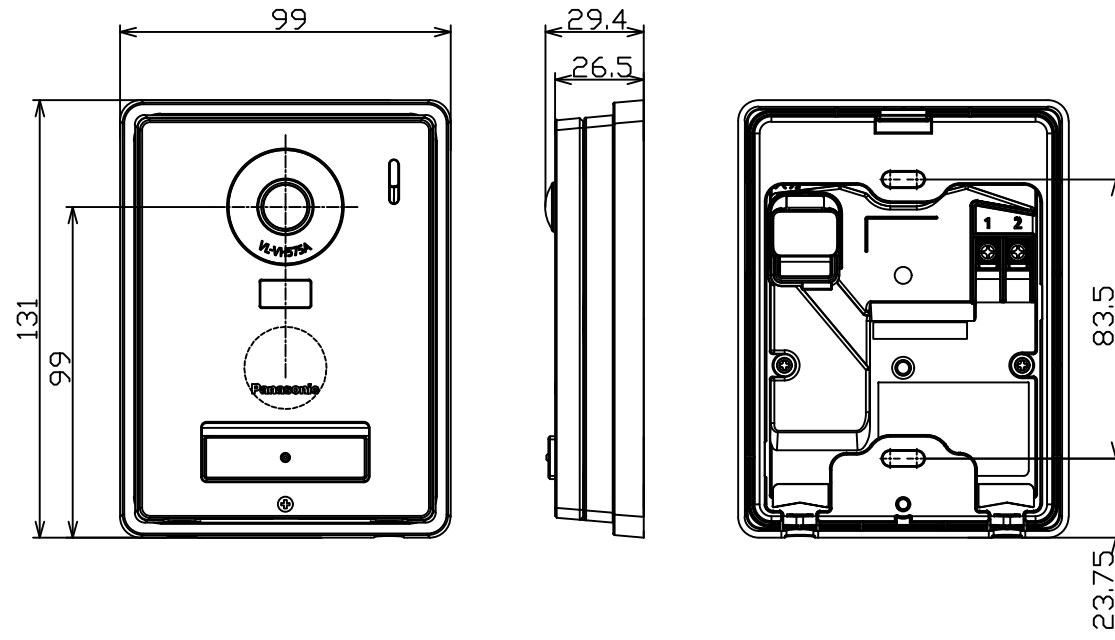

VL-VH575AL-H

カメラ玄関子機

電源電圧	DC 約18V
消費電流	待機時：DC 約40mA 動作時：DC 約200mA
質量	約180 g
外観色調	メタリックブロンズ
取付方法	露出型：JIS1個用スイッチボックス適合