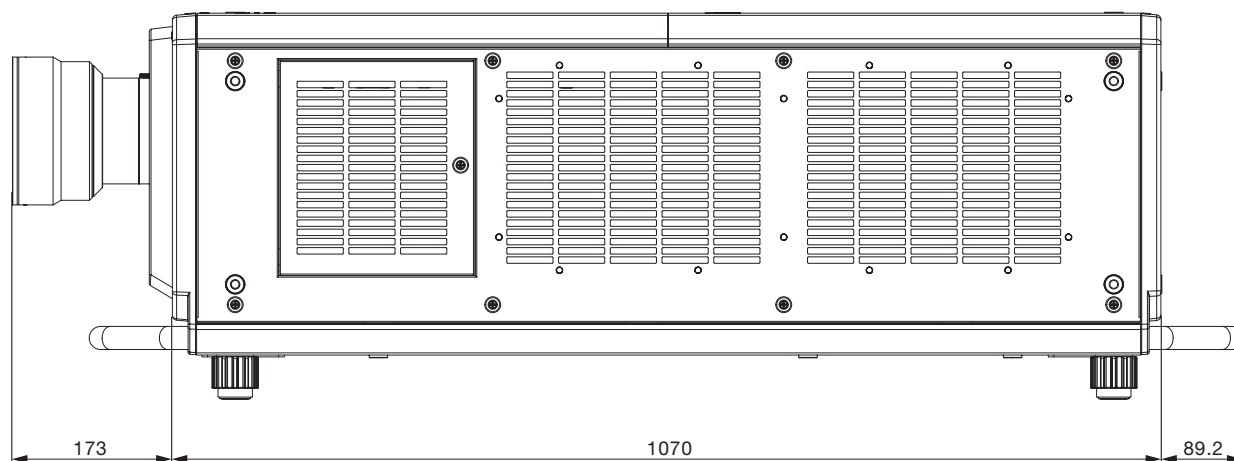

<グループEのプロジェクトに装着した図>

(注) この図面は正確な縮尺ではありません。

(単位 : mm)

* 投写距離については、装着されるプロジェクトの仕様書をご覧ください。