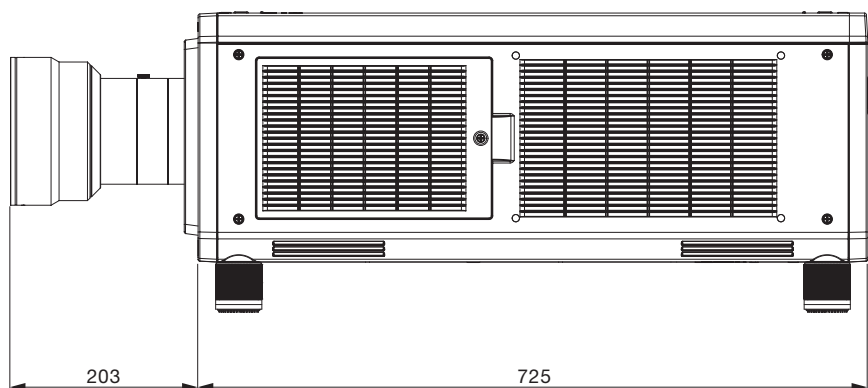

## ■機器仕様 (仕様および外観は、性能向上その他により予告なく変更することがあります。)

F	値	2.5
焦点距離 ( f )		14.8 mm
スロースイッチ	4K+	0.746:1
	WUXGA	0.694:1
	Full HD	0.695:1
	SXGA+	0.752:1
	WXGA	0.774:1
外形寸法		横幅 160 mm 高さ 160 mm 奥行 347 mm
質量		約 7.1 kg <sup>※</sup>
適合プロジェクター	【グループ A】	
		PT-DZ21KJ/DZ21K2J/DS20KJ/DS20K2J/DW17KJ/DW17K2J/DZ16KJ/DZ16K2J
	【グループ B】	
		PT-DZ13K/DS12K/DW11K/DZ10K/DZ8700/DZ110K/DS8500/DS1100K/DW8300/DW90K
	【グループ C】	
		PT-RZ12KJ/RS11KJ
		PT-RQ13KJ
	【グループ D】	
		PT-RZ21KJ/RS20KJ
		PT-RQ22KJ
	【グループ E】	
		PT-RZ31KJ/RS30KJ
		PT-RQ32KJ
		PT-RQ35KJ/RZ34KJ/RQ25KJ/RZ24KJ/RQ18KJ/RZ17KJ/RZ16KJ
		投写距離表などの詳細スペックは、プロジェクターの仕様書をご参照ください。

## ■外形寸法図

(注) この図面は正確な縮尺ではありません。

(単位 : mm)

\* 投写距離については、装着されるプロジェクターの仕様書をご覧ください。

<グループAのプロジェクトターに装着した図>

<グループBのプロジェクトターに装着した図>

<グループCのプロジェクトターに装着した図>

<グループDのプロジェクトターに装着した図>