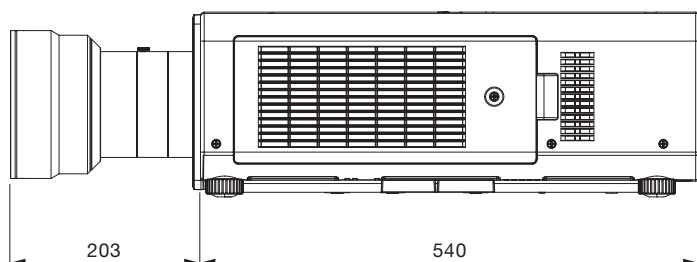

## ■機器仕様 (仕様および外観は、性能向上その他により予告なく変更することがあります。)

F	値	2.5
焦点距離 ( f )		14.8 mm
スロースイッチ	4K+	0.746:1
	WUXGA	0.694:1
	Full HD	0.695:1
	SXGA+	0.752:1
	WXGA	0.774:1
外形寸法		横幅 160 mm 高さ 160 mm 奥行 347 mm
質量		約 7.1 kg <sup>※</sup>
適合プロジェクター	【グループ A】	
		PT-DZ21KJ/DZ21K2J/DS20KJ/DS20K2J/DW17KJ/DW17K2J/DZ16KJ/DZ16K2J
	【グループ B】	
		PT-DZ13K/DS12K/DW11K/DZ10K/DZ8700/DZ110K/DS8500/DS1100K/DW8300/DW90K
	【グループ C】	
		PT-RZ12KJ/RS11KJ
		PT-RQ13KJ
	【グループ D】	
		PT-RZ21KJ/RS20KJ
		PT-RQ22KJ
	【グループ E】	
		PT-RZ31KJ/RS30KJ
		PT-RQ32KJ
		PT-RQ35KJ/RZ34KJ/RQ25KJ/RZ24KJ/RQ18KJ/RZ17KJ/RZ16KJ
		投写距離表などの詳細スペックは、プロジェクターの仕様書をご参照ください。

## ■外形寸法図

(注) この図面は正確な縮尺ではありません。

(単位 : mm)

\* 投写距離については、装着されるプロジェクターの仕様書をご覧ください。

<グループAのプロジェクトターに装着した図>

<グループBのプロジェクトターに装着した図>

<グループCのプロジェクトターに装着した図>

<グループDのプロジェクトターに装着した図>