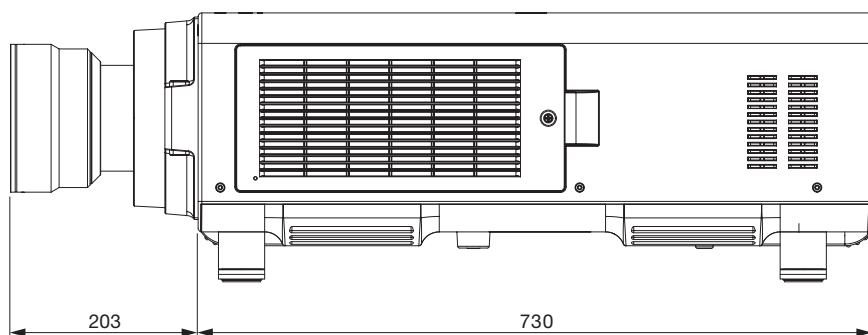

## ■機器仕様 (仕様および外観は、性能向上その他により予告なく変更することがあります。)

F	値	2.5
焦点距離 ( f )		14.8 mm
スロースイッチ	4K+	0.746:1
	WUXGA	0.694:1
	Full HD	0.695:1
	SXGA+	0.752:1
	WXGA	0.774:1
外形寸法		横幅 160 mm 高さ 160 mm 奥行 347 mm
質量		約 7.1 kg <sup>※</sup>
適合プロジェクター	【グループ A】	
		PT-DZ21KJ/DZ21K2J/DS20KJ/DS20K2J/DW17KJ/DW17K2J/DZ16KJ/DZ16K2J
	【グループ B】	
		PT-DZ13K/DS12K/DW11K/DZ10K/DZ8700/DZ110K/DS8500/DS1100K/DW8300/DW90K
	【グループ C】	
		PT-RZ12KJ/RS11KJ
		PT-RQ13KJ
	【グループ D】	
		PT-RZ21KJ/RS20KJ
		PT-RQ22KJ
	【グループ E】	
		PT-RZ31KJ/RS30KJ
		PT-RQ32KJ
		PT-RQ35KJ/RZ34KJ/RQ25KJ/RZ24KJ/RQ18KJ/RZ17KJ/RZ16KJ
		投写距離表などの詳細スペックは、プロジェクターの仕様書をご参照ください。

## ■外形寸法図

(注) この図面は正確な縮尺ではありません。

(単位 : mm)

\* 投写距離については、装着されるプロジェクターの仕様書をご覧ください。

<グループAのプロジェクトターに装着した図>

<グループBのプロジェクトターに装着した図>

<グループCのプロジェクトターに装着した図>

<グループDのプロジェクトターに装着した図>