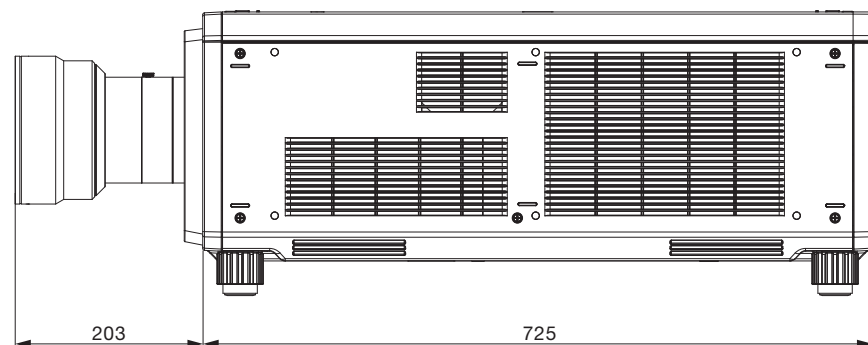

## ■機器仕様 (仕様および外観は、性能向上その他により予告なく変更することがあります。)

F	値	2.5
焦点距離 ( f )		14.8 mm
スロースイッチ	4K+	0.746:1
	WUXGA	0.694:1
	Full HD	0.695:1
	SXGA+	0.752:1
	WXGA	0.774:1
外形寸法		横幅 160 mm 高さ 160 mm 奥行 347 mm
質量		約 7.1 kg <sup>※</sup>
適合プロジェクター	【グループ A】	
		PT-DZ21KJ/DZ21K2J/DS20KJ/DS20K2J/DW17KJ/DW17K2J/DZ16KJ/DZ16K2J
	【グループ B】	
		PT-DZ13K/DS12K/DW11K/DZ10K/DZ8700/DZ110K/DS8500/DS1100K/DW8300/DW90K
	【グループ C】	
		PT-RZ12KJ/RS11KJ
		PT-RQ13KJ
	【グループ D】	
		PT-RZ21KJ/RS20KJ
		PT-RQ22KJ
	【グループ E】	
		PT-RZ31KJ/RS30KJ
		PT-RQ32KJ
		PT-RQ35KJ/RZ34KJ/RQ25KJ/RZ24KJ/RQ18KJ/RZ17KJ/RZ16KJ
		投写距離表などの詳細スペックは、プロジェクターの仕様書をご参照ください。

## ■外形寸法図

(注) この図面は正確な縮尺ではありません。

(単位 : mm)

\* 投写距離については、装着されるプロジェクターの仕様書をご覧ください。

<グループAのプロジェクトターに装着した図>

<グループBのプロジェクトターに装着した図>

<グループCのプロジェクトターに装着した図>

<グループDのプロジェクトターに装着した図>