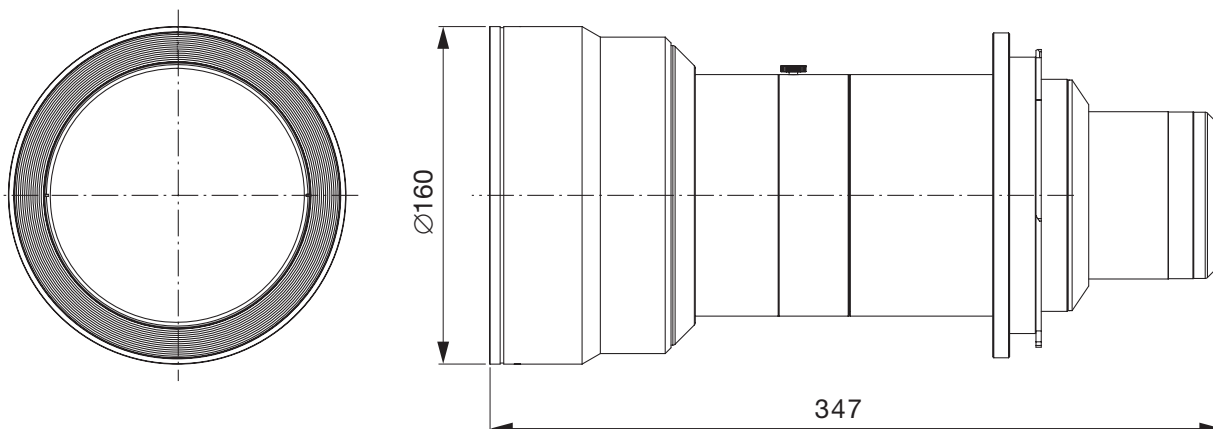

■機器概要

本レンズは、パナソニックの適合プロジェクターに装着して使用する固定焦点レンズです。
リア投写に最適な短焦点仕様です。

* 本レンズは単品では使用できません。別売品のパナソニック製プロジェクターに装着してご使用ください。

■機器仕様 (仕様および外観は、性能向上その他により予告なく変更することがあります。)

F	値	2.5
焦点距離 (f)		14.8 mm
スロースイッチ	4K+	0.746:1
	WUXGA	0.694:1
	Full HD	0.695:1
	SXGA+	0.752:1
	WXGA	0.774:1
外形寸法		横幅 160 mm 高さ 160 mm 奥行 347 mm
質量		約 7.1 kg[※]
適合プロジェクター	【グループ A】	
		PT-DZ21KJ/DZ21K2J/DS20KJ/DS20K2J/DW17KJ/DW17K2J/DZ16KJ/DZ16K2J
	【グループ B】	
		PT-DZ13K/DS12K/DW11K/DZ10K/DZ8700/DZ110K/DS8500/DS1100K/DW8300/DW90K
	【グループ C】	
		PT-RZ12KJ/RS11KJ
		PT-RQ13KJ
	【グループ D】	
		PT-RZ21KJ/RS20KJ
		PT-RQ22KJ
	【グループ E】	
		PT-RZ31KJ/RS30KJ
		PT-RQ32KJ
		PT-RQ35KJ/RZ34KJ/RQ25KJ/RZ24KJ/RQ18KJ/RZ17KJ/RZ16KJ
		投写距離表などの詳細スペックは、プロジェクターの仕様書をご参照ください。

※ 平均値です。各製品で異なる場合があります。

■外形寸法図

(注) この図面は正確な縮尺ではありません。

(単位 : mm)

* 投写距離については、装着されるプロジェクターの仕様書をご覧ください。