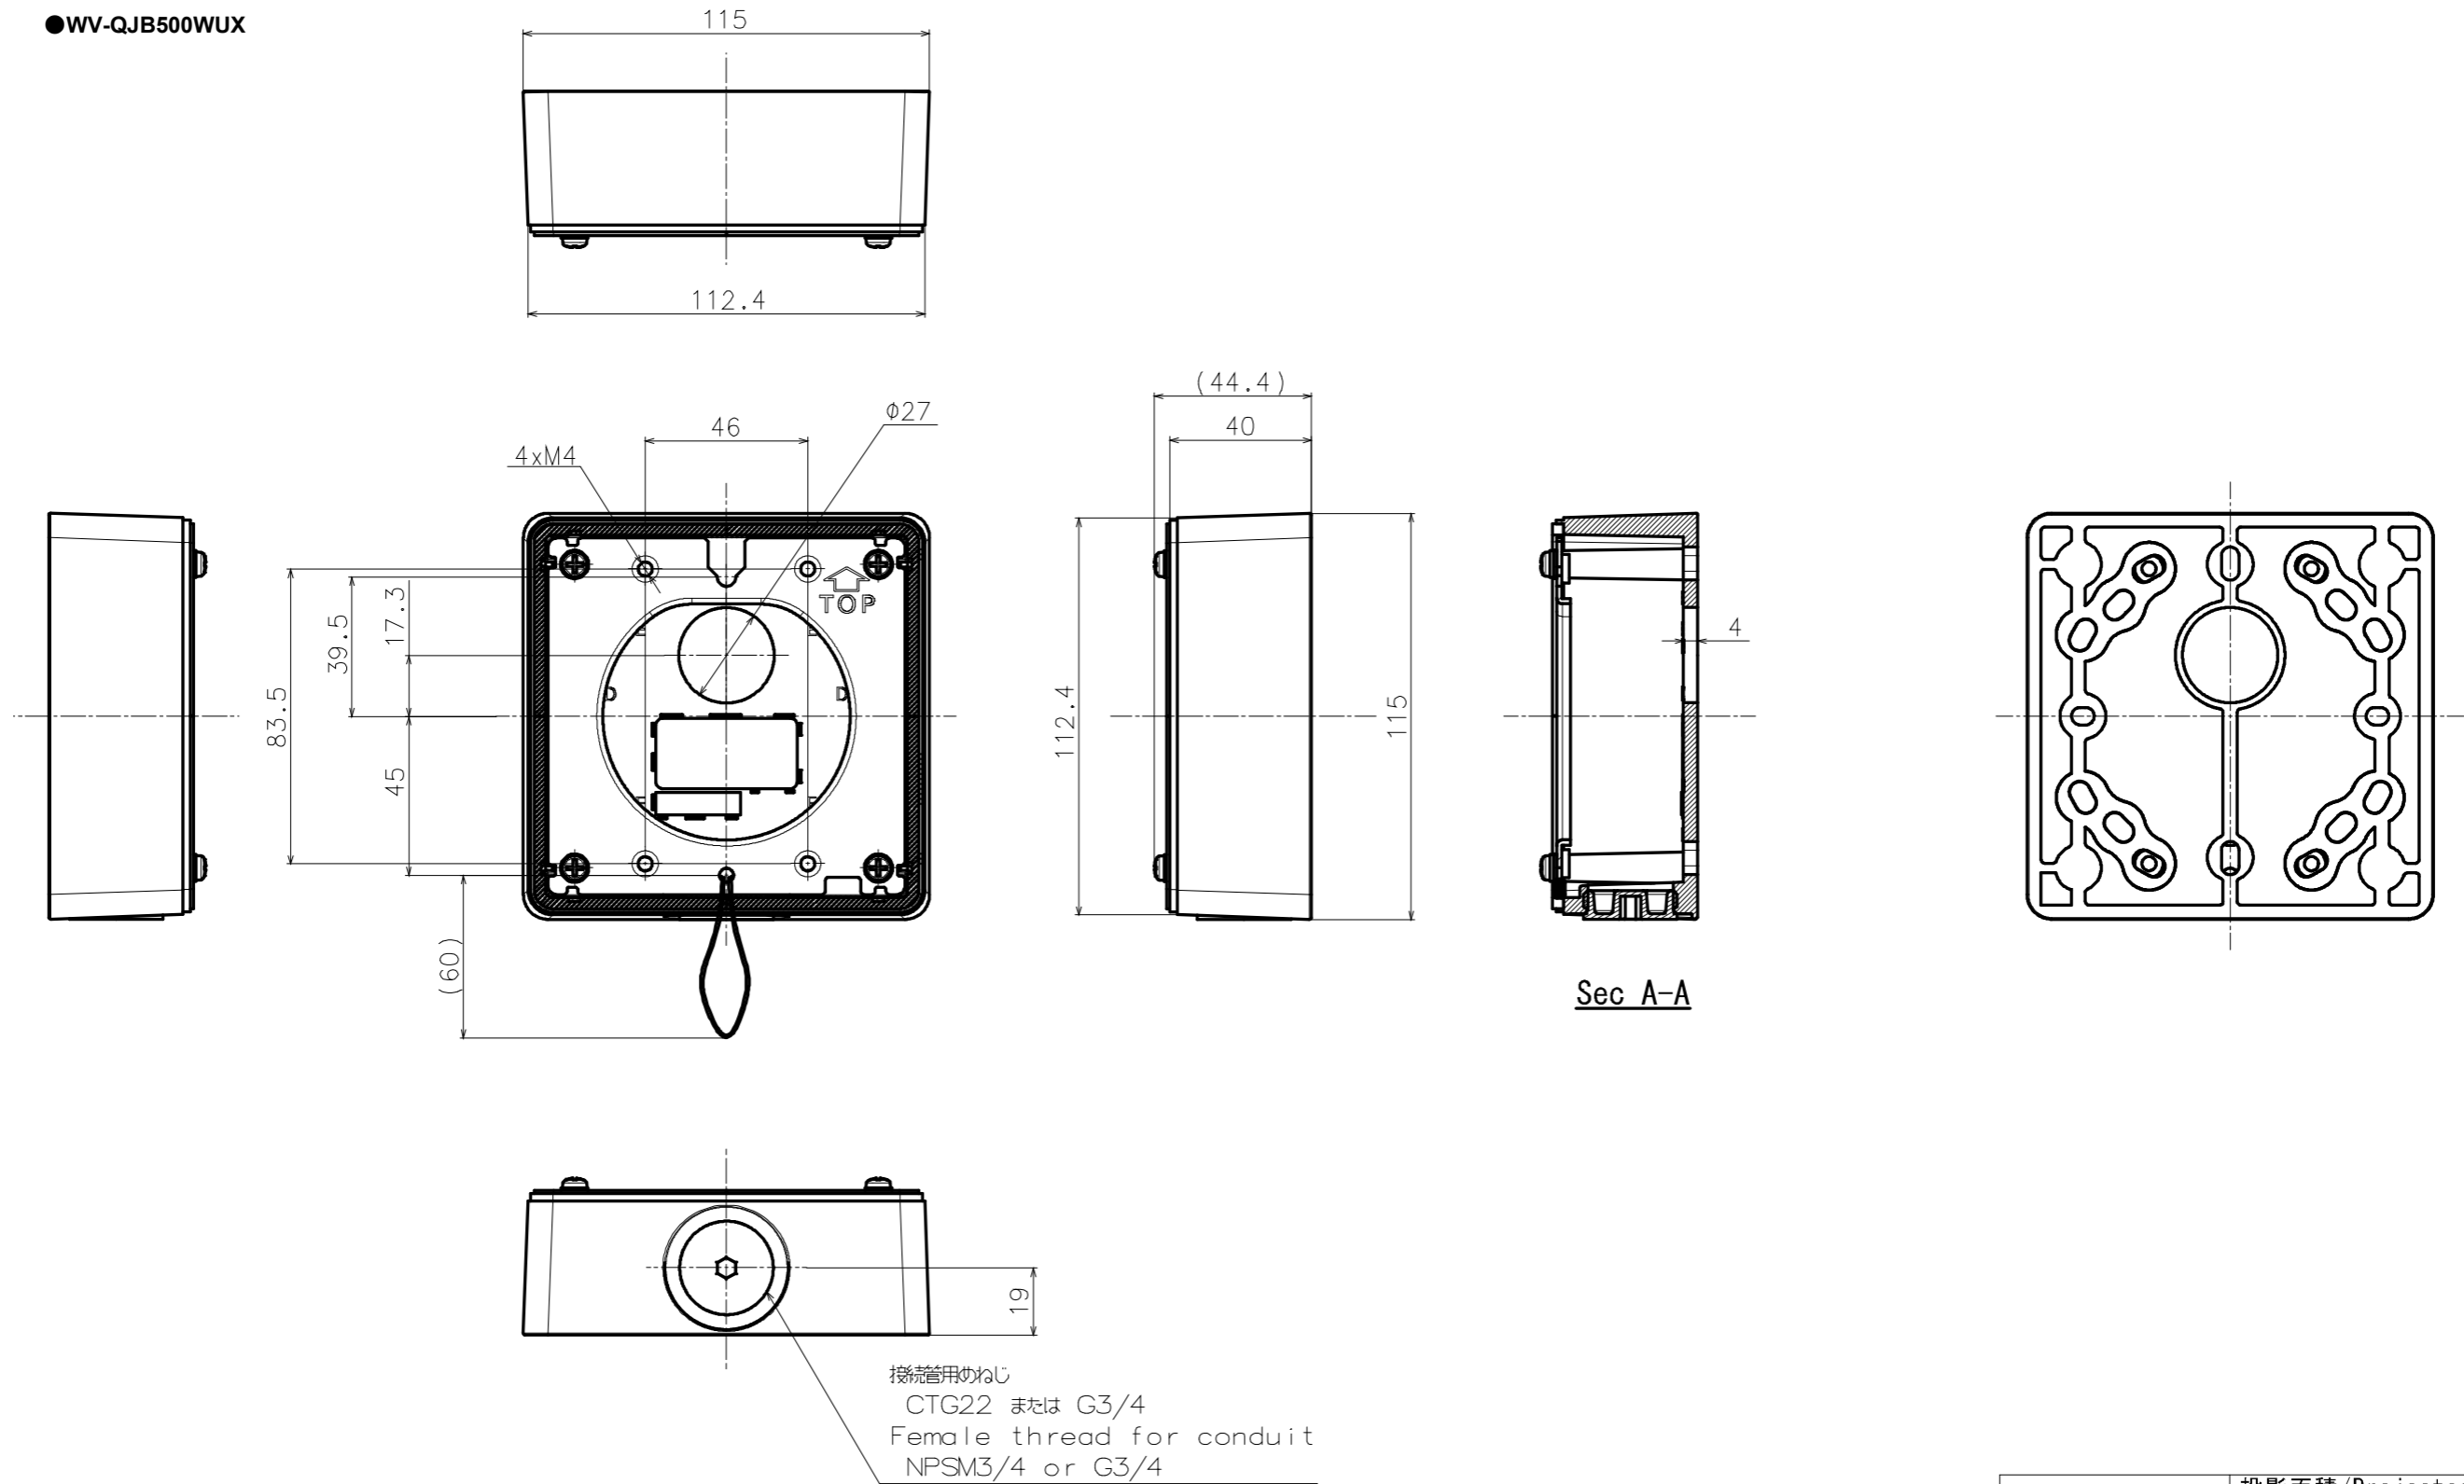

●製品の仕様、付属品およびデザインは予告なく変更する場合があります。記載内容は2021年9月現在のものです。

カメラ取付金具 WV-QJB500WUX

■概要

本金具は、屋外用ボックスタイプのカメラやカメラ壁取付金具を、接続管を使って屋外配線するときなどに使用します。取り付け可能なカメラや金具の最新情報については、弊社技術情報ウェブサイト

(https://i-pro.com/jp/ja/support_portal/technical_information <管理番号：C0501>) を参照してください。

■仕様

使用温度範囲	-50℃～+60℃
寸法	幅：115 mm / 高さ：115 mm / 奥行き：40 mm
質量	約 430 g
仕上げ	ベース金具※：アルミダイカスト i-PRO ホワイト アタッチメント金具※：ステンレス

※本金具はアタッチメント金具とベース金具で構成されており、別々に梱包箱に入っています

■付属品

取扱説明書	1冊	アタッチメント固定ねじ	5本
設置補助ワイヤー※	1本		(M4×10 mm、1本は予備)
六角穴付きねじ	5本	仮固定用ねじ	2本
	(M4×14 mm、1本は予備)		(M3×3.5 mm、1本は予備)

※設置補助ワイヤーはアタッチメント金具に装着されています。

■外観図 (単位 : mm)

●WV-QJB500WUX

	投影面積/Projected area
側面図/Side-view	0.005 (m ²)

φ27
ケーブル通し穴
Cable access hole

Without Attachment plate

	縦 / Vertical		横 / Horizontal		使用ネジ(個数) / Screw (pcs)
A	83.5 mm	82.5 mm	46 mm	47.6 mm	M4 (4個 / 4 pcs)
B	46 mm	47.6 mm	83.5 mm	82.5 mm	M4 (4個 / 4 pcs)
C	83.5 mm	83.3 mm			M4 (4個 / 4 pcs)
D			83.5 mm	83.3 mm	M4 (4個 / 4 pcs)
E	63 mm		63 mm		M4 (4個 / 4 pcs)

注) 上表の寸法公差は±0.2 mm / Tolerance ±0.2 mm

Attach to WV-U1532LAUX

	投影面積/Projected area
正面図/Front view	0.019 (m ²)
平面図/Top-view	0.022 (m ²)

	投影面積/Projected area
正面図/Front view	0.019 (m ²)
側面図/Side-view	0.012 (m ²)