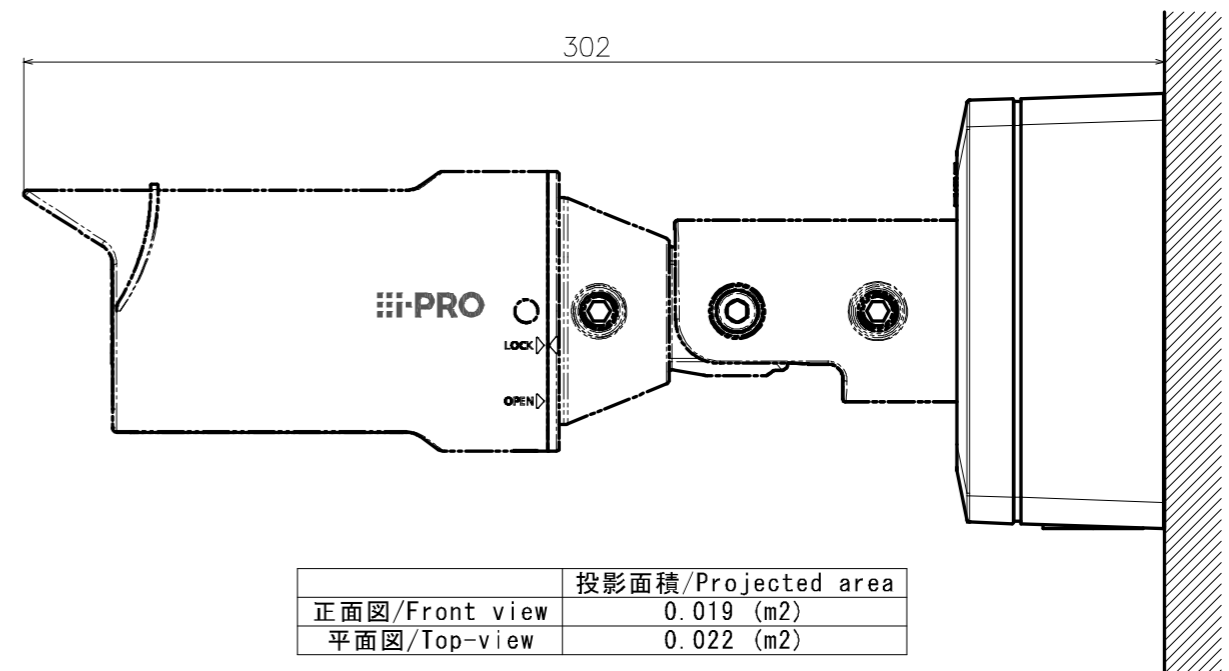

■仕様

使用温度範囲	-50℃～+60℃
寸法	幅：115 mm / 高さ：115 mm / 奥行き：40 mm
質量	約 430 g
仕上げ	ベース金具※：アルミダイカスト i-PRO ホワイト アタッチメント金具※：ステンレス

※本金具はアタッチメント金具とベース金具で構成されており、別々に梱包箱に入っています

■付属品

取扱説明書	1冊	アタッチメント固定ねじ	5本
設置補助ワイヤー※	1本		(M4×10 mm、1本は予備)
六角穴付きねじ	5本	仮固定用ねじ	2本
	(M4×14 mm、1本は予備)		(M3×3.5 mm、1本は予備)

※設置補助ワイヤーはアタッチメント金具に装着されています。

■外観図 (単位 : mm)

●WV-QJB500WUX

	投影面積/Projected area
側面図/Side-view	0.005 (m ²)

φ27
ケーブル通し穴
Cable access hole

Without Attachment plate

	縦 / Vertical		横 / Horizontal		使用ネジ(個数) / Screw (pcs)
A	83.5 mm	82.5 mm	46 mm	47.6 mm	M4 (4個 / 4 pcs)
B	46 mm	47.6 mm	83.5 mm	82.5 mm	M4 (4個 / 4 pcs)
C	83.5 mm	83.3 mm			M4 (4個 / 4 pcs)
D			83.5 mm	83.3 mm	M4 (4個 / 4 pcs)
E	63 mm		63 mm		M4 (4個 / 4 pcs)

注) 上表の寸法公差は±0.2 mm / Tolerance ±0.2 mm

Attach to WV-U1532LAUX

	投影面積/Projected area
正面図/Front view	0.019 (m ²)
平面図/Top-view	0.022 (m ²)

	投影面積/Projected area
正面図/Front view	0.019 (m ²)
側面図/Side-view	0.012 (m ²)