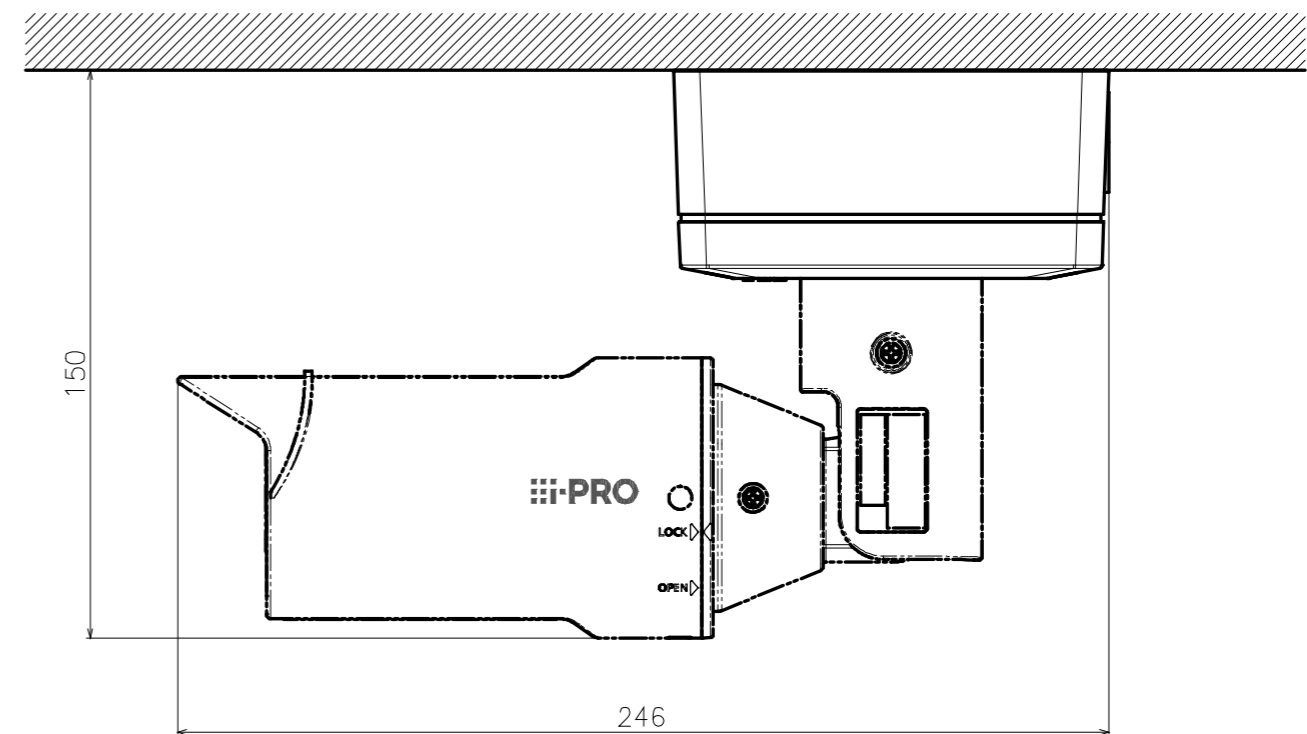

■仕様

使用温度範囲	-50℃～+60℃
寸法	幅：115 mm / 高さ：115 mm / 奥行き：40 mm
質量	約 430 g
仕上げ	ベース金具※：アルミダイカスト i-PRO ホワイト アタッチメント金具※：ステンレス

※本金具はアタッチメント金具とベース金具で構成されており、別々に梱包箱に入っています

■付属品

取扱説明書	1冊	アタッチメント固定ねじ	5本
設置補助ワイヤー※	1本		(M4×10 mm、1本は予備)
六角穴付きねじ	5本	仮固定用ねじ	2本
	(M4×14 mm、1本は予備)		(M3×3.5 mm、1本は予備)

※設置補助ワイヤーはアタッチメント金具に装着されています。

■外観図 (単位 : mm)

●WV-QJB500WUX

	投影面積/Projected area
側面図/Side-view	0.005 (m ²)

φ27
ケーブル通し穴
Cable access hole

Without Attachment plate

	縦 / Vertical		横 / Horizontal		使用ネジ(個数) / Screw (pcs)
A	83.5 mm	82.5 mm	46 mm	47.6 mm	M4 (4個 / 4 pcs)
B	46 mm	47.6 mm	83.5 mm	82.5 mm	M4 (4個 / 4 pcs)
C	83.5 mm	83.3 mm			M4 (4個 / 4 pcs)
D			83.5 mm	83.3 mm	M4 (4個 / 4 pcs)
E	63 mm		63 mm		M4 (4個 / 4 pcs)

注) 上表の寸法公差は±0.2 mm / Tolerance ±0.2 mm

Attach to WV-U1532LAUX

	投影面積/Projected area
正面図/Front view	0.019 (m ²)
平面図/Top-view	0.022 (m ²)

	投影面積/Projected area
正面図/Front view	0.019 (m ²)
側面図/Side-view	0.012 (m ²)