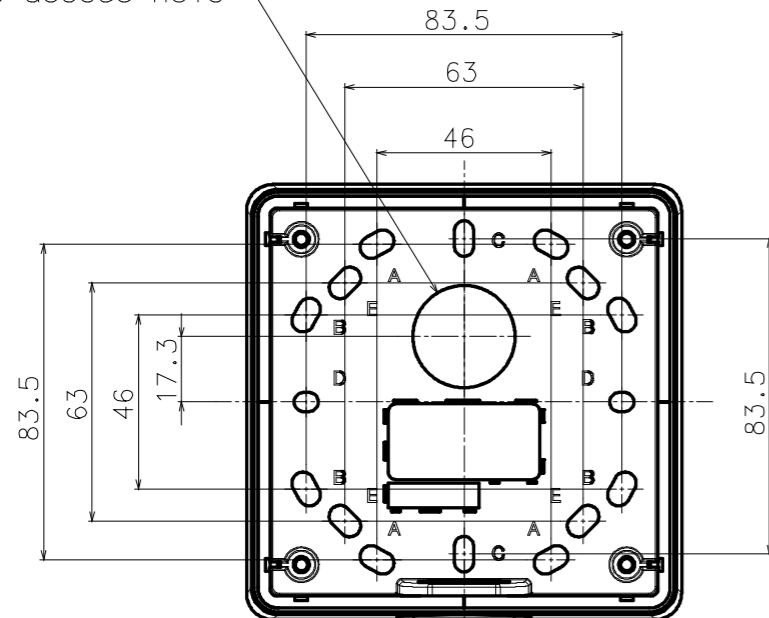

■仕様

使用温度範囲	-50℃～+60℃
寸法	幅：115 mm / 高さ：115 mm / 奥行き：40 mm
質量	約 430 g
仕上げ	ベース金具※：アルミダイカスト i-PRO ホワイト アタッチメント金具※：ステンレス

※本金具はアタッチメント金具とベース金具で構成されており、別々に梱包箱に入っています

■付属品

取扱説明書	1冊	アタッチメント固定ねじ	5本
設置補助ワイヤー※	1本		(M4×10 mm、1本は予備)
六角穴付きねじ	5本	仮固定用ねじ	2本
	(M4×14 mm、1本は予備)		(M3×3.5 mm、1本は予備)

※設置補助ワイヤーはアタッチメント金具に装着されています。

■外観図 (単位 : mm)

●WV-QJB500WUX

	投影面積/Projected area
側面図/Side-view	0.005 (m ²)

φ27
ケーブル通し穴
Cable access hole

Without Attachment plate

	縦 / Vertical		横 / Horizontal		使用ネジ(個数) / Screw (pcs)
A	83.5 mm	82.5 mm	46 mm	47.6 mm	M4 (4個 / 4 pcs)
B	46 mm	47.6 mm	83.5 mm	82.5 mm	M4 (4個 / 4 pcs)
C	83.5 mm	83.3 mm			M4 (4個 / 4 pcs)
D			83.5 mm	83.3 mm	M4 (4個 / 4 pcs)
E	63 mm		63 mm		M4 (4個 / 4 pcs)

注) 上表の寸法公差は±0.2 mm / Tolerance ±0.2 mm

Attach to WV-U1532LAUX

	投影面積/Projected area
正面図/Front view	0.019 (m ²)
平面図/Top-view	0.022 (m ²)

	投影面積/Projected area
正面図/Front view	0.019 (m ²)
側面図/Side-view	0.012 (m ²)