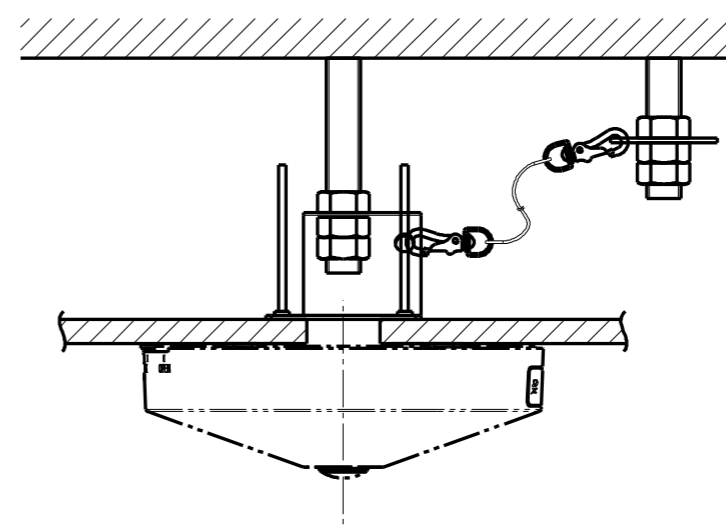

●製品の仕様、付属品およびデザインは予告なく変更する場合があります。記載内容は2021年9月現在のものです。

カメラ天井直付金具 WV-Q105AUX

■概要

- 本金具は、カメラ用の天井直付金具です。二重天井の石こうボードなど、ねじ引き抜き強度が弱い場所に使用できます。取り付け可能なカメラの最新情報については、弊社技術情報ウェブサイト (https://i-pro.com/jp/ja/support_portal/technical_information <管理番号：C0501>) を参照してください。

■仕様

使用温度範囲	-50℃～+60℃
寸法	幅：98mm / 高さ：40mm / 奥行き：58mm
質量	約150g
仕上げ	処理鋼板

■付属品

取扱説明書	1冊
落下防止ワイヤー	1本
落下防止ワイヤーアングル	1個
接着剤付きねじ (M4 × 60mm)	4本
型紙	1枚

■設置上のお願い

- 設置工事は電気設備技術基準に従って実施してください。
本金具の設置・接続を始める前に必要な周辺機器やケーブルを確認し、準備してください。接続する前に、カメラ、PCなど接続する機器の電源を切ってください。
- 傷害防止のため、本金具は、設置の説明に従って天井にしっかりと取り付ける必要があります。
- カメラの取付方法について
 - 設置場所は、カメラ取り付け時の総質量に十分耐えられる強度を持っていることを確認してから取り付けしてください。
 - 天井裏が100mm以上ある場所に設置してください。
 - 飾り天井の厚さは、5mm～40mmまで取り付けが可能です。
 - 本金具を使用しなくなった場合は放置せず、必ず撤去してください。

■外觀圖 (單位 mm)

●WV-Q105AUX

Attach to WV-U2132LAUX

Attach to WV-S4151UX