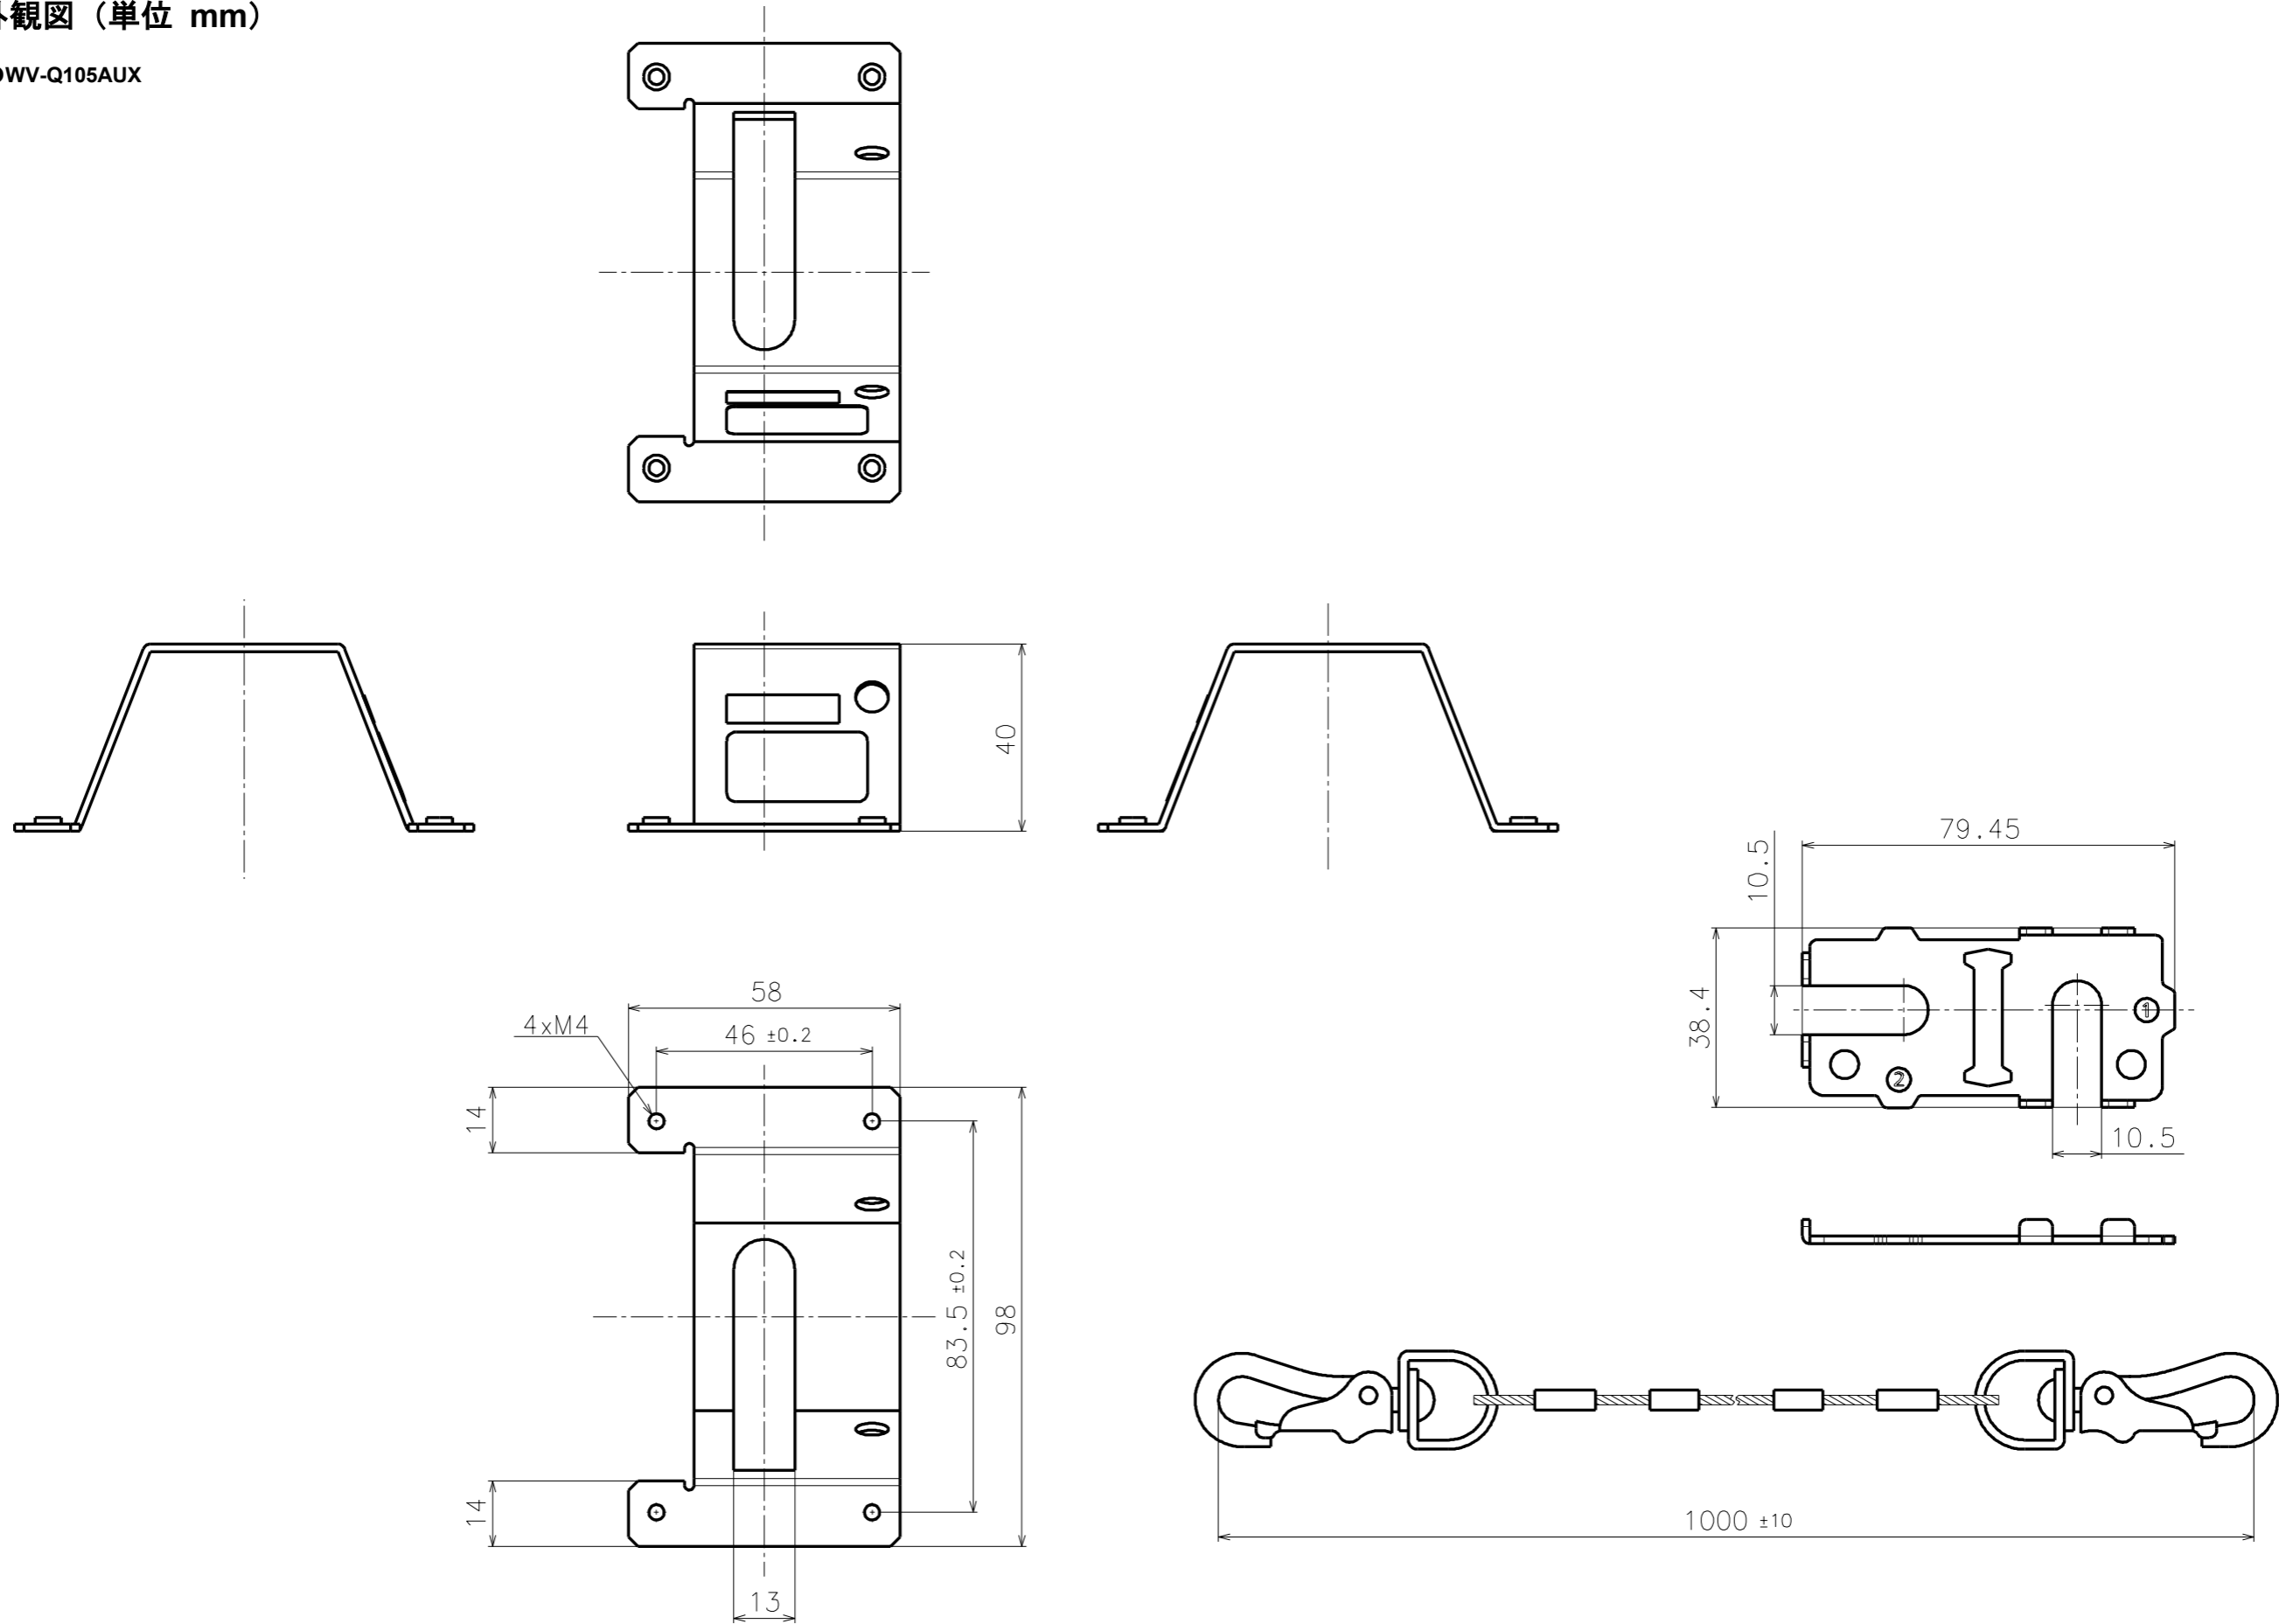

●製品の仕様、付属品およびデザインは予告なく変更する場合があります。記載内容は2021年9月現在のものです。

カメラ天井直付金具 WV-Q105AUX

■概要

- 本金具は、カメラ用の天井直付金具です。二重天井の石こうボードなど、ねじ引き抜き強度が弱い場所に使用できます。取り付け可能なカメラの最新情報については、弊社技術情報ウェブサイト (https://i-pro.com/jp/ja/support_portal/technical_information <管理番号：C0501>) を参照してください。

■仕様

使用温度範囲	-50℃～+60℃
寸法	幅：98mm / 高さ：40mm / 奥行き：58mm
質量	約150g
仕上げ	処理鋼板

■付属品

取扱説明書	1冊
落下防止ワイヤー	1本
落下防止ワイヤーアングル	1個
接着剤付きねじ (M4 × 60mm)	4本
型紙	1枚

■設置上のお願い

- 設置工事は電気設備技術基準に従って実施してください。
本金具の設置・接続を始める前に必要な周辺機器やケーブルを確認し、準備してください。接続する前に、カメラ、PCなど接続する機器の電源を切ってください。
- 傷害防止のため、本金具は、設置の説明に従って天井にしっかりと取り付ける必要があります。
- カメラの取付方法について
 - 設置場所は、カメラ取り付け時の総質量に十分耐えられる強度を持っていることを確認してから取り付けしてください。
 - 天井裏が100mm以上ある場所に設置してください。
 - 飾り天井の厚さは、5mm～40mmまで取り付けが可能です。
 - 本金具を使用しなくなった場合は放置せず、必ず撤去してください。

■外觀圖 (單位 mm)

●WV-Q105AUX

Attach to WV-U2132LAUX

Attach to WV-S4151UX