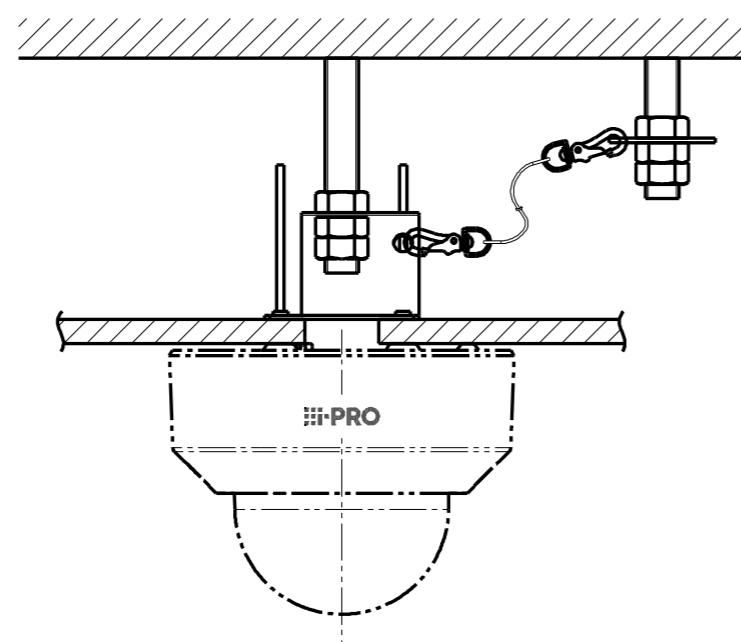

●製品の仕様、付属品およびデザインは予告なく変更する場合があります。記載内容は2021年9月現在のものです。

カメラ天井直付金具 WV-Q105AUX

■概要

- 本金具は、カメラ用の天井直付金具です。二重天井の石こうボードなど、ねじ引き抜き強度が弱い場所に使用できます。取り付け可能なカメラの最新情報については、弊社技術情報ウェブサイト (https://i-pro.com/jp/ja/support_portal/technical_information <管理番号：C0501>) を参照してください。

■仕様

使用温度範囲	-50℃～+60℃
寸法	幅：98mm / 高さ：40mm / 奥行き：58mm
質量	約150g
仕上げ	処理鋼板

■付属品

取扱説明書	1冊
落下防止ワイヤー	1本
落下防止ワイヤーアングル	1個
接着剤付きねじ (M4 × 60mm)	4本
型紙	1枚

■設置上のお願い

- 設置工事は電気設備技術基準に従って実施してください。
本金具の設置・接続を始める前に必要な周辺機器やケーブルを確認し、準備してください。接続する前に、カメラ、PCなど接続する機器の電源を切ってください。
- 傷害防止のため、本金具は、設置の説明に従って天井にしっかりと取り付ける必要があります。
- カメラの取付方法について
 - 設置場所は、カメラ取り付け時の総質量に十分耐えられる強度を持っていることを確認してから取り付けしてください。
 - 天井裏が100mm以上ある場所に設置してください。
 - 飾り天井の厚さは、5mm～40mmまで取り付けが可能です。
 - 本金具を使用しなくなった場合は放置せず、必ず撤去してください。

■外觀圖 (單位 mm)

●WV-Q105AUX

Attach to WV-U2132LAUX

Attach to WV-S4151UX