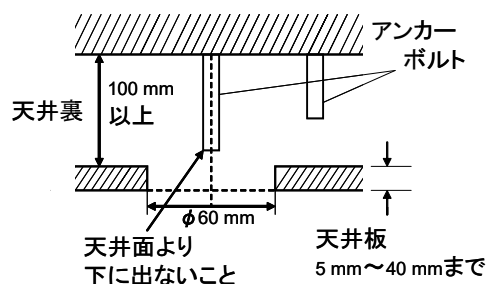

■仕様

使用温度範囲	-50℃～+60℃
寸法	幅：98mm / 高さ：40mm / 奥行き：58mm
質量	約150g
仕上げ	処理鋼板

■付属品

取扱説明書	1冊
落下防止ワイヤー	1本
落下防止ワイヤーアングル	1個
接着剤付きねじ (M4 × 60mm)	4本
型紙	1枚

■設置上のお願い

- 設置工事は電気設備技術基準に従って実施してください。
本金具の設置・接続を始める前に必要な周辺機器やケーブルを確認し、準備してください。接続する前に、カメラ、PCなど接続する機器の電源を切ってください。
- 傷害防止のため、本金具は、設置の説明に従って天井にしっかりと取り付ける必要があります。
- カメラの取付方法について
 - 設置場所は、カメラ取り付け時の総質量に十分耐えられる強度を持っていることを確認してから取り付けしてください。
 - 天井裏が100mm以上ある場所に設置してください。
 - 飾り天井の厚さは、5mm～40mmまで取り付けが可能です。
 - 本金具を使用しなくなった場合は放置せず、必ず撤去してください。

■外觀圖 (單位 mm)

●WV-Q105AUX

Attach to WV-U2132LAUX

Attach to WV-S4151UX