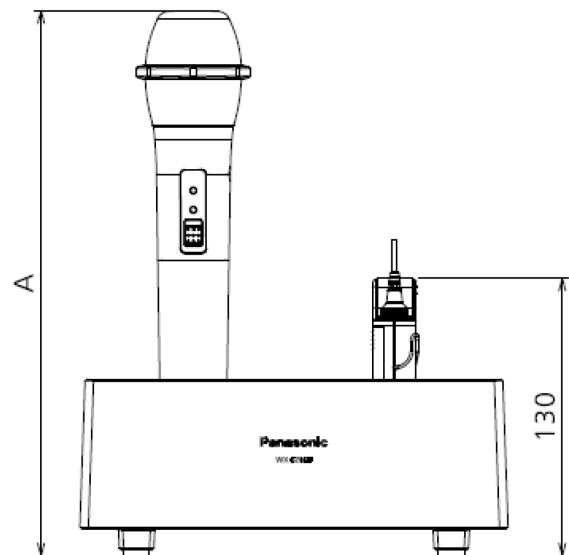

● 各マイク充電時外観寸法図

WX-ST200、WX-ST210、WX-ST250
※ハンドマイク用アタッチメント装着

	A寸法
WX-ST200	255
WX-ST210	255
WX-ST250	286

WX-ST600、WX-ST700 (横置き)