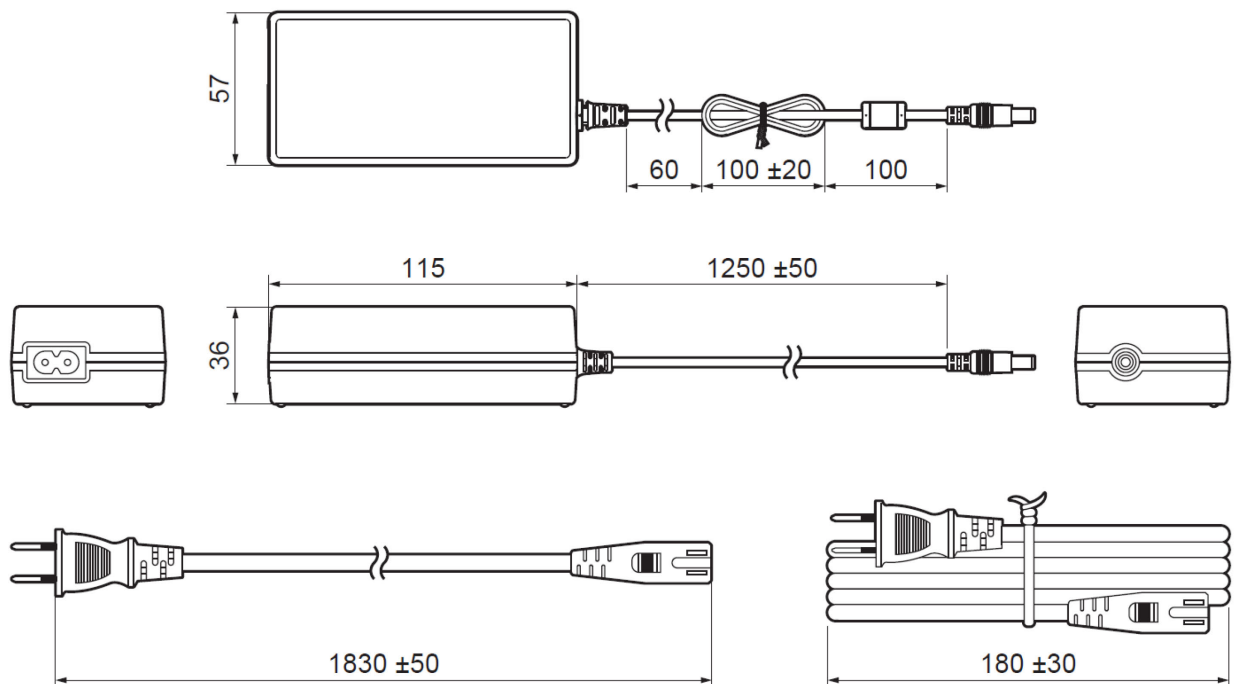

● AC アダプター (付属品)