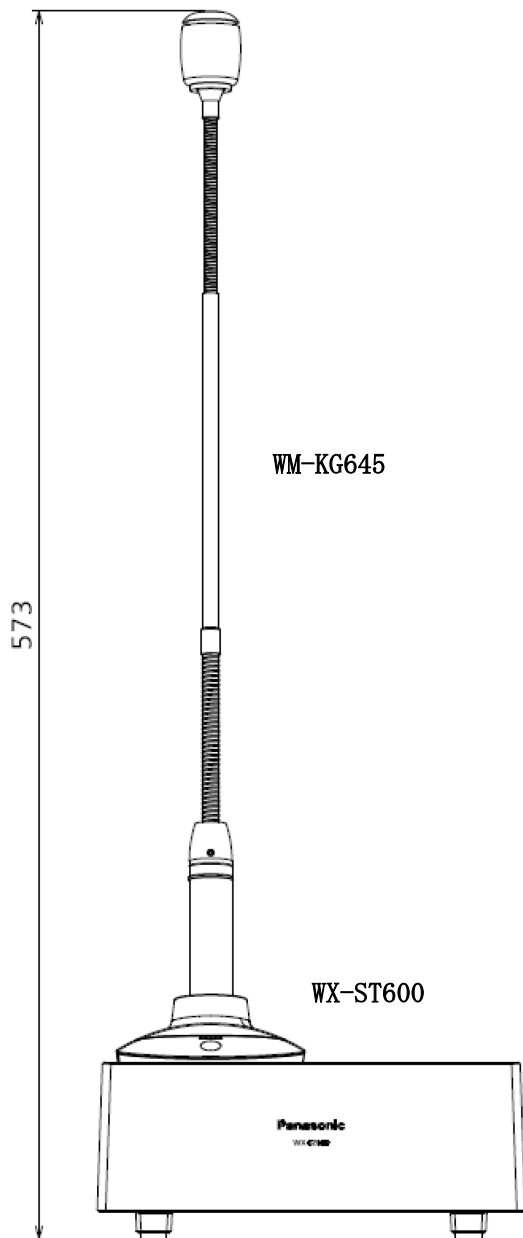

■ 仕様

電源	AC100 V 50 Hz/60 Hz (付属品専用 AC アダプター使用)
消費電力	最大 14 W
充電口数	最大 4 口
充電時間	WX-ST200, WX-ST210, WX-ST250, WX-ST400 は約 6 時間 WX-ST600, WX-ST700 は約 10 時間 (いずれも周囲温度 25 °C時、単 3 形ニッケル水素電池 BK-3MCC 使用時)
表示(インジケーター)	電源表示灯 [POWER] 充電表示灯 [CHARGE] (充電口ごと)
ネットワーク接続端子	コネクター RJ-45
	通信方式 100BASE-TX
使用温度範囲	5 °C ~ 35 °C
使用湿度範囲	10 % ~ 90 % (結露なきこと)
寸法	充電器 200 mm (幅) × 83 mm (高) × 180 mm (奥行)
	AC アダプター 115 mm (幅) × 36 mm (高) × 57 mm (奥行) (電源コード除く)
質量	充電器 約 720 g (AC アダプター、電源コード除く)
	AC アダプター 約 230 g (電源コード除く)
仕上げ	ABS 樹脂黒色

■ 付属品

取扱説明書	1冊
保証書	1式
ハンドマイク用アタッチメント	2個 (WX-ST200、WX-ST210、WX-ST250用)
ACアダプター	1個
電源コード	1本
結束バンド	1本

■ 外観図 単位 (mm)

● WX-SZ600

● AC アダプター (付属品)

● 各マイク充電時外観寸法図

WM-KG645

WX-ST600

WX-ST200、WX-ST210、WX-ST250
※ハンドマイク用アタッチメント装着

	A寸法
WX-ST200	255
WX-ST210	255
WX-ST250	286

WX-ST600、WX-ST700 (縦置き)

WX-ST600、WX-ST700 (横置き)