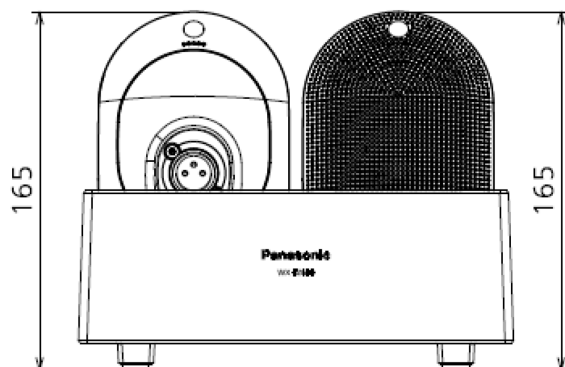

■ 仕様

電源	AC100 V 50 Hz/60 Hz (付属品専用 AC アダプター使用)
消費電力	最大 14 W
充電口数	最大 4 口
充電時間	WX-ST200, WX-ST210, WX-ST250, WX-ST400 は約 6 時間 WX-ST600, WX-ST700 は約 10 時間 (いずれも周囲温度 25 °C時、単 3 形ニッケル水素電池 BK-3MCC 使用時)
表示(インジケーター)	電源表示灯 [POWER] 充電表示灯 [CHARGE] (充電口ごと)
ネットワーク接続端子	コネクター RJ-45
	通信方式 100BASE-TX
使用温度範囲	5 °C ~ 35 °C
使用湿度範囲	10 % ~ 90 % (結露なきこと)
寸法	充電器 200 mm (幅) × 83 mm (高) × 180 mm (奥行)
	AC アダプター 115 mm (幅) × 36 mm (高) × 57 mm (奥行) (電源コード除く)
質量	充電器 約 720 g (AC アダプター、電源コード除く)
	AC アダプター 約 230 g (電源コード除く)
仕上げ	ABS 樹脂黒色

■ 付属品

取扱説明書	1冊
保証書	1式
ハンドマイク用アタッチメント	2個 (WX-ST200、WX-ST210、WX-ST250用)
ACアダプター	1個
電源コード	1本
結束バンド	1本

■ 外観図 単位 (mm)

● WX-SZ600

● AC アダプター (付属品)

● 各マイク充電時外観寸法図

WM-KG645

WX-ST600

WX-ST200、WX-ST210、WX-ST250
※ハンドマイク用アタッチメント装着

	A寸法
WX-ST200	255
WX-ST210	255
WX-ST250	286

WX-ST600、WX-ST700 (縦置き)

WX-ST600、WX-ST700 (横置き)