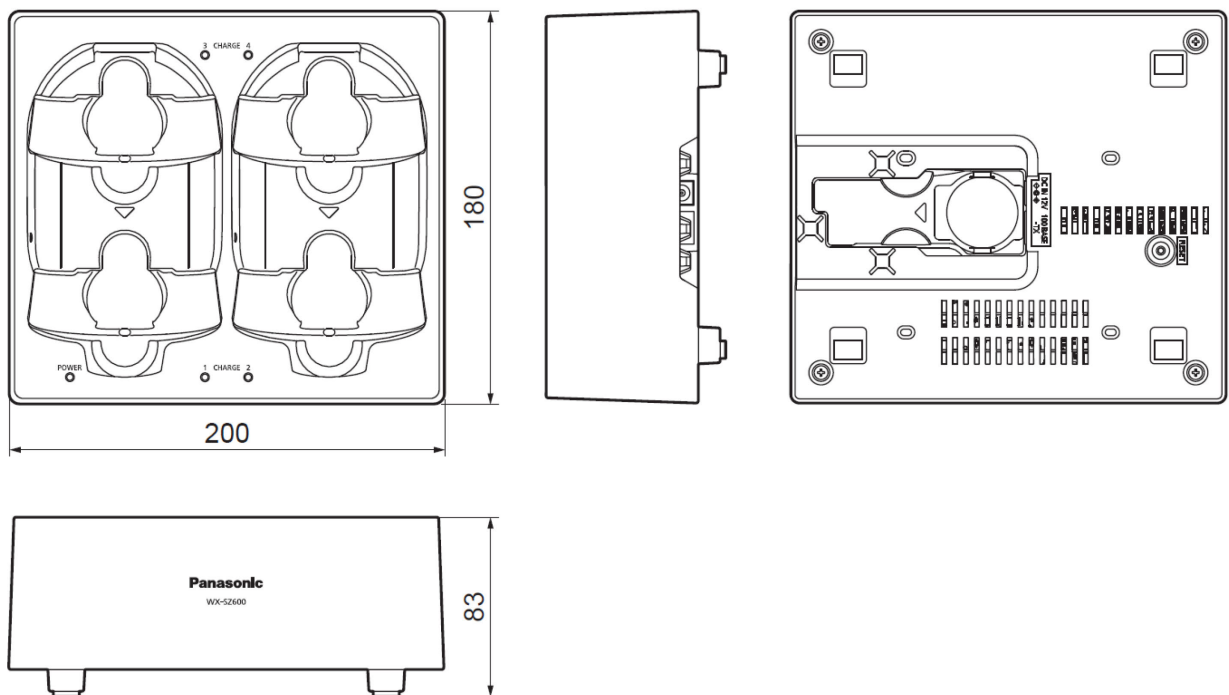

■ 外観図 単位 (mm)

● WX-SZ600