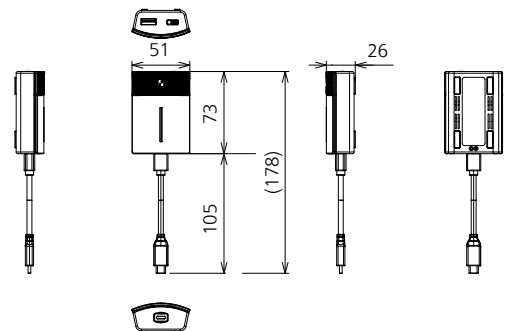

Panasonic

ワイヤレスプレゼンテーションシステム
USB-C送信機

TY-WP2BC1 TY-WPBC1

セット内容

品番	TY-WP2BC1	TY-WPBC1
セット内容	送信機2台、送信機用ケース	送信機1台
梱包外形寸法	W250 x H89 x D180 mm	W155 x H62 x D105 mm
梱包重量	1.2 kg	345 g
付属品	・ペアリング用変換アダプター ・取扱説明書 ・保証書	

送信機

● 機器定格 (定格および外観は、予告なく変更する事があります)

仕様	
最大入力解像度/フレームレート	1920 x 1080/60p (USB-C入力)
データレート	Max.433 Mbps
周波帯域	5GHz帯 5,150 MHz-5,250 MHz 36/40/44/48チャンネル
ワイヤレス通信規格	IEEE802.11ac
拡張デスクトップ	○
LED	(メインボタン) 赤: 接続試行中 白: 接続中 緑: 表示 青: 固定モード (サブボタン) 緑: マルチ接続使用中
到達距離 (送信機と受信機間の最大距離)	30 m (見通し/電波条件良好時)
接続端子	USB-C (male) / USB-A (female)
電源	
電源	DC 5 V/0.9 A
消費電力 (映像表示時)	4.5 W
機構	
外形寸法 (ケーブル含まない)	W51 x H26 x D73 mm
(ケーブル含む)	W51 x H26 x D178 mm
質量	約 110 g
製品色	黒
材質	樹脂
抗菌仕様	○
環境条件	
動作使用条件	温度: 0℃~35℃ 湿度: 20%~80% (結露のないこと)
保管条件	温度: -20℃~60℃ 湿度: 20%~80% (結露のないこと)
認証	
CE、FCC、MIC	

● 対応信号表

USB-C出力対応信号種	
1920x1080@60Hz	1920x1080@50Hz

● 外形寸法図

単位: mm

● 接続端子

送信機用ケース

● 機器定格 (定格および外観は、予告なく変更する事があります)

単位 : mm

機構	
外形寸法	W151.3 x H41.6 x D198.0 mm
質量	約315 g
製品色	黒
材質	樹脂
環境条件	
保管条件	温度 : -20℃ ~ 60℃ 湿度 : 20% ~ 80% (結露のないこと)