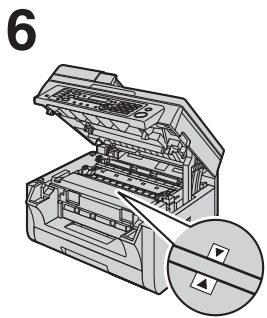

1

1 直射日光禁止

2

3

- 本機は長時間使用されない場合、トナーが固まり画像に影響を及ぼさないよう1日に1回(12:00AM(深夜))トナーメンテナンス動作を行います。トナーメンテナンス時刻の変更は、取扱説明書(機能#158)を参照ください。
- 動作の中止をご希望の場合はサービス窓口にご相談ください。

1

2