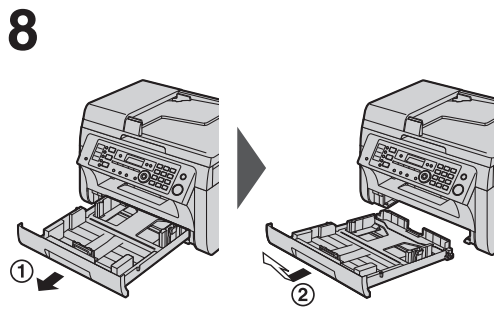

1

1 直射日光禁止

2

3

- 本機は長時間使用されない場合、トナーが固まり画像に影響を及ぼさないよう1日に1回(12:00AM(深夜))トナーメンテナンス動作を行います。トナーメンテナンス時刻の変更は、取扱説明書(機能#158)を参照ください。
- 動作の中止をご希望の場合はサービス窓口にご相談ください。

1

2