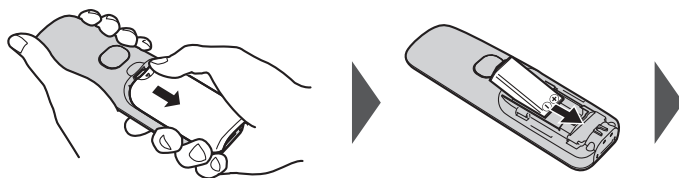

1

1 直射日光禁止

2

3

- 本機は長時間使用されない場合、トナーが固まり画像に影響を及ぼさないよう1日に1回(12:00AM(深夜))トナーメンテナンス動作を行います。トナーメンテナンス時刻の変更は、取扱説明書(機能#158)を参照ください。
- 動作の中止をご希望の場合はサービス窓口にご相談ください。

1

2