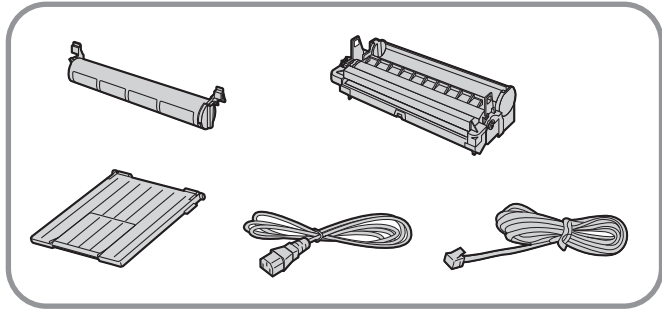

1

1 直射日光禁止

2

3

- 本機は長時間使用されない場合、トナーが固まり画像に影響を及ぼさないよう1日に1回(12:00AM(深夜))トナーメンテナンス動作を行います。トナーメンテナンス時刻の変更は、取扱説明書(機能#158)を参照ください。
- 動作の中止をご希望の場合はサービス窓口にご相談ください。

1

2