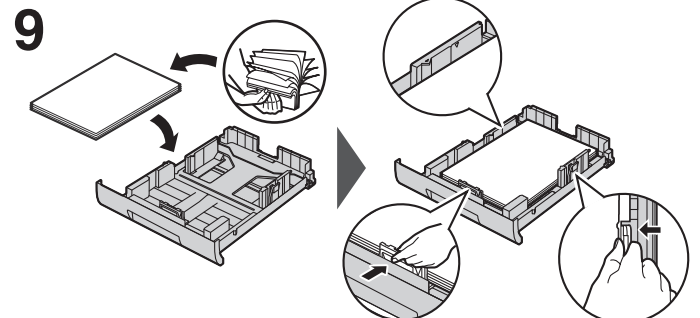

1

1 直射日光禁止

2

3

- 本機は長時間使用されない場合、トナーが固まり画像に影響を及ぼさないよう1日に1回(12:00AM(深夜))トナーメンテナンス動作を行います。トナーメンテナンス時刻の変更は、取扱説明書(機能#158)を参照ください。
- 動作の中止をご希望の場合はサービス窓口にご相談ください。

1

2