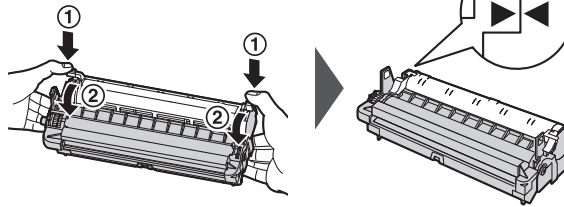

1

1 直射日光禁止

2

3

- 本機は長時間使用されない場合、トナーが固まり画像に影響を及ぼさないよう1日に1回(12:00AM(深夜))トナーメンテナンス動作を行います。トナーメンテナンス時刻の変更は、取扱説明書(機能#158)を参照ください。
- 動作の中止をご希望の場合はサービス窓口にご相談ください。

1

2