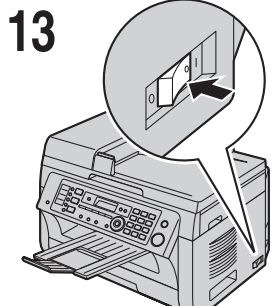

1

1 直射日光禁止

2

3

- 本機は長時間使用されない場合、トナーが固まり画像に影響を及ぼさないよう1日に1回(12:00AM(深夜))トナーメンテナンス動作を行います。トナーメンテナンス時刻の変更は、取扱説明書(機能#158)を参照ください。
- 動作の中止をご希望の場合はサービス窓口にご相談ください。

1

2