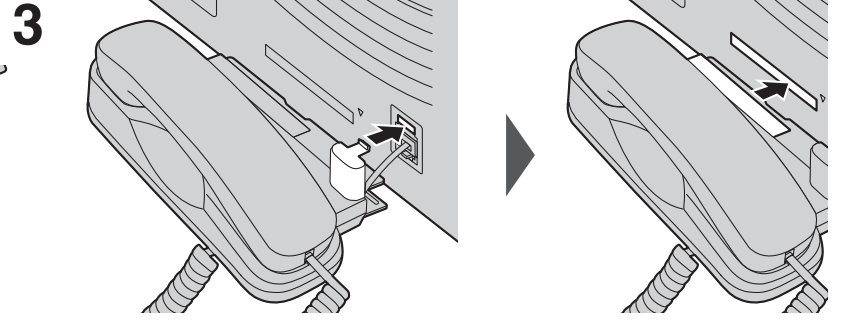

1

1 直射日光禁止

2

3

- 本機は長時間使用されない場合、トナーが固まり画像に影響を及ぼさないよう1日に1回(12:00AM(深夜))トナーメンテナンス動作を行います。トナーメンテナンス時刻の変更は、取扱説明書(機能#158)を参照ください。
- 動作の中止をご希望の場合はサービス窓口にご相談ください。

1

2