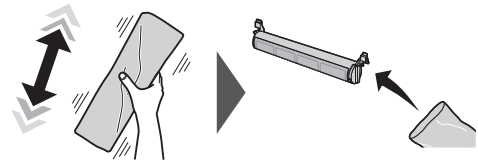

1

1 直射日光禁止

2

3

- 本機は長時間使用されない場合、トナーが固まり画像に影響を及ぼさないよう1日に1回(12:00AM(深夜))トナーメンテナンス動作を行います。トナーメンテナンス時刻の変更は、取扱説明書(機能#158)を参照ください。
- 動作の中止をご希望の場合はサービス窓口にご相談ください。

1

2