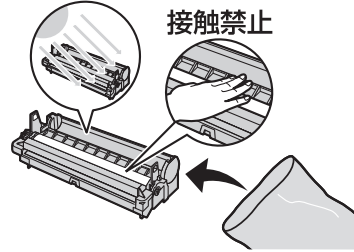

1

1 直射日光禁止

2

3

- 本機は長時間使用されない場合、トナーが固まり画像に影響を及ぼさないよう1日に1回(12:00AM(深夜))トナーメンテナンス動作を行います。トナーメンテナンス時刻の変更は、取扱説明書(機能#158)を参照ください。
- 動作の中止をご希望の場合はサービス窓口にご相談ください。

1

2