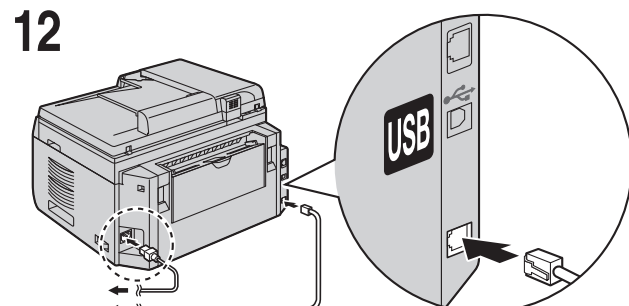

1

1 直射日光禁止

2

3

- 本機は長時間使用されない場合、トナーが固まり画像に影響を及ぼさないよう1日に1回(12:00AM(深夜))トナーメンテナンス動作を行います。トナーメンテナンス時刻の変更は、取扱説明書(機能#158)を参照ください。
- 動作の中止をご希望の場合はサービス窓口にご相談ください。

1

2