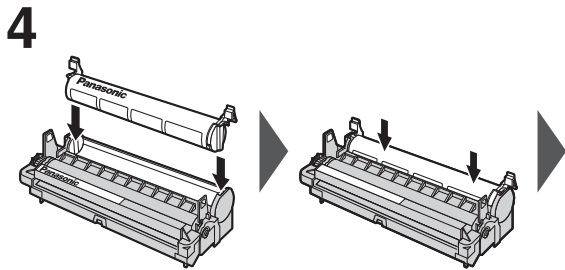

1

1 直射日光禁止

2

3

- 本機は長時間使用されない場合、トナーが固まり画像に影響を及ぼさないよう1日に1回(12:00AM(深夜))トナーメンテナンス動作を行います。トナーメンテナンス時刻の変更は、取扱説明書(機能#158)を参照ください。
- 動作の中止をご希望の場合はサービス窓口にご相談ください。

1

2