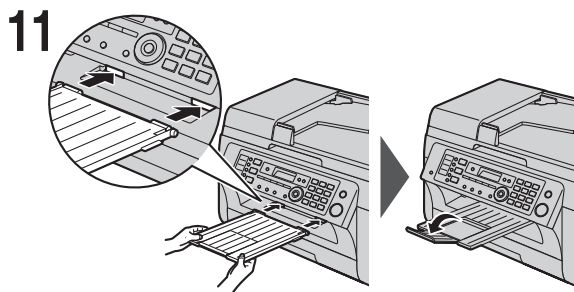

1

1 直射日光禁止

2

3

- 本機は長時間使用されない場合、トナーが固まり画像に影響を及ぼさないよう1日に1回(12:00AM(深夜))トナーメンテナンス動作を行います。トナーメンテナンス時刻の変更は、取扱説明書(機能#158)を参照ください。
- 動作の中止をご希望の場合はサービス窓口にご相談ください。

1

2