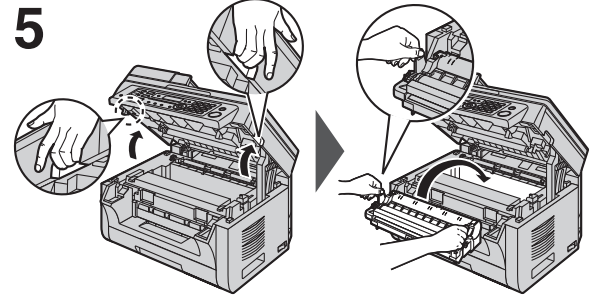

1

1 直射日光禁止

2

3

- 本機は長時間使用されない場合、トナーが固まり画像に影響を及ぼさないよう1日に1回(12:00AM(深夜))トナーメンテナンス動作を行います。トナーメンテナンス時刻の変更は、取扱説明書(機能#158)を参照ください。
- 動作の中止をご希望の場合はサービス窓口にご相談ください。

1

2