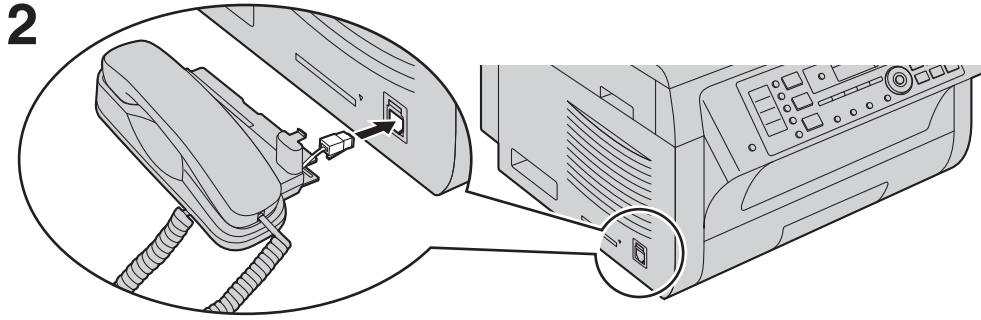

1

1 直射日光禁止

2

3

- 本機は長時間使用されない場合、トナーが固まり画像に影響を及ぼさないよう1日に1回(12:00AM(深夜))トナーメンテナンス動作を行います。トナーメンテナンス時刻の変更は、取扱説明書(機能#158)を参照ください。
- 動作の中止をご希望の場合はサービス窓口にご相談ください。

1

2