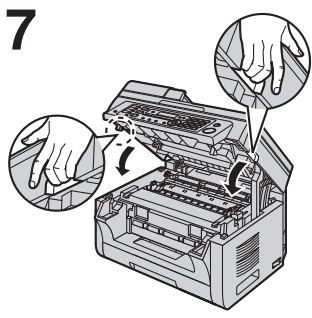

1

1 直射日光禁止

2

3

- 本機は長時間使用されない場合、トナーが固まり画像に影響を及ぼさないよう1日に1回(12:00AM(深夜))トナーメンテナンス動作を行います。トナーメンテナンス時刻の変更は、取扱説明書(機能#158)を参照ください。
- 動作の中止をご希望の場合はサービス窓口にご相談ください。

1

2