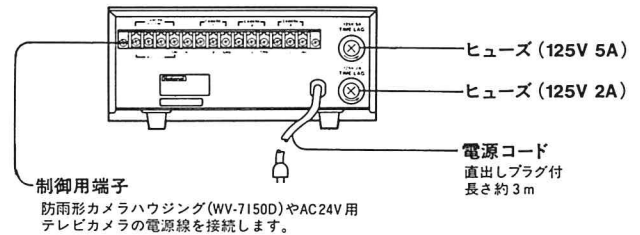

各部の名称と働き

<前面>

<背面>

定 格

使用場所	屋内	周囲温度	-10℃～+50℃
適用機種	テレビカメラ：AC24V電源カメラで容量以内のものには全て適応	寸 法	210(幅)×95(高さ)×161(奥行) mm (ゴム脚高さ 7mm 含む)
	防雨形カメラハウジング：WV-7150D	質 量	約 3.6kg
電 源	AC 100V 50/60Hz	仕 上	前面パネル：アルミヘアーライン アルマイト処理
消費電力	最大 115W (テレビカメラ×3,防雨形カメラハウジング(ハウジング内のカメラ含む)×1において)		カバ ー：SPCC レザートーン塗装 マンセル 10GY 4.5/1.5
電源出力	AC24V 4.2A 100W 50/60Hz： テレビカメラ, 防雨形カメラハウジング用		背 面：SPCC
コントロール	主電源 ON/OFF, テレビカメラ一斉:ON/OFF		亜鉛メッキクロメート処理