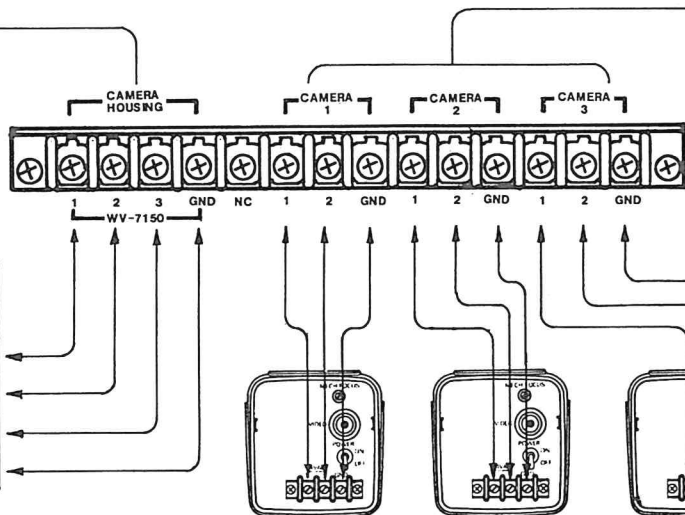

各部の名称と働き

<前面>

<背面>

定 格

使用場所	屋内	周囲温度	-10℃～+50℃
適用機種	テレビカメラ：AC24V電源カメラで容量以内のものには全て適応	寸 法	210(幅)×95(高さ)×161(奥行) mm (ゴム脚高さ 7mm 含む)
	防雨形カメラハウジング：WV-7150D	質 量	約 3.6kg
電 源	AC 100V 50/60Hz	仕 上	前面パネル：アルミヘアーライン アルマイト処理
消費電力	最大 115W (テレビカメラ×3,防雨形カメラハウジング(ハウジング内のカメラ含む)×1において)		カバ ー：SPCC レザートーン塗装 マンセル 10GY 4.5/1.5
電源出力	AC24V 4.2A 100W 50/60Hz： テレビカメラ, 防雨形カメラハウジング用		背 面：SPCC
コントロール	主電源 ON/OFF, テレビカメラ一斉:ON/OFF		亜鉛メッキクロメート処理

付属品

ヒューズ (2A, 5A)各 1

接続のしかた

WV-7150Dを1台接続できます。
(ハウジング内のテレビカメラ
1台を含む)

WV-7150D	
端子名	端子番号
AC 24V カメラ	1
ハウジング	2
AC COM	3
GND	

● テレビカメラのみ接続する場合
CAMERA 1, 2, 3の各端子に2台まで、合計6台 AC24V用テレビカメラを接続できます。

● WV-7150Dを接続する場合
CAMERA HOUSINGの端子にWV-7150D(ハウジング内のテレビカメラ1台含む)を接続します。CAMERA 1, 2, 3の各端子に1台まで、合計3台のAC24V用テレビカメラを接続できます。

AC 24V用テレビカメラ

ケーブルの種類と延長距離

● AC 24V, 最大 4.2A 以下のものをご使用ください。

距離 条件		WV-7150Dの最大延長距離 [m]		AC 24V用テレビカメラの最大延長距離 [m]		
		WV-7150D (カメラ1台含む) のみの場合	WV-7150D(カメラ1台含む)とカメラ3台以下の場合 WV-7150D(カメラ1台含む)	カメラ3台以下	テレビカメラ6台 以下の場合	
断面積 [mm ²]	抵抗値 [Ω/km]	0.5	35	30	150	160
		0.75	55	45	230	250
0.9	21.7	65	55	270	300	
1.25	17.1	80	70	350	380	
2.0	9.63	145	125	620	670	