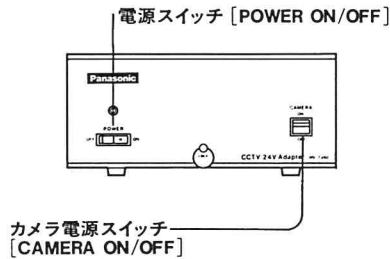

-10℃～+50℃の範囲で、湿度は90%以下でご使用ください。

■使用していただく電源は

AC 100V 50/60Hz です。

■接続する機器は

AC 24V 最大 4.2A 以下のものをご使用ください。

- テレビカメラはAC24V用のみ接続できます。
- カメラハウジングはWV-7150Dのみ接続できます。
- AC24V用カメラのみ使用する場合：
最大6台のテレビカメラを接続できます。
- WV-7150Dを使用する場合：
WV-7150D(ハウジング内のカメラを含む)1台のみと3台までのテレビカメラを接続できます。

各部の名称と働き

<前面>

<背面>

定 格

使用場所	屋内	周囲温度	-10℃～+50℃
適用機種	テレビカメラ：AC24V電源カメラで容量以内のものには全て適応	寸 法	210(幅)×95(高さ)×161(奥行) mm (ゴム脚高さ 7mm 含む)
	防雨形カメラハウジング：WV-7150D	質 量	約 3.6kg
電 源	AC 100V 50/60Hz	仕 上	前面パネル：アルミヘアーライン アルマイト処理
消費電力	最大 115W (テレビカメラ×3,防雨形カメラハウジング(ハウジング内のカメラ含む)×1において)		カバ ー：SPCC レザートーン塗装 マンセル 10GY 4.5/1.5
電源出力	AC24V 4.2A 100W 50/60Hz： テレビカメラ, 防雨形カメラハウジング用		背 面：SPCC
コントロール	主電源 ON/OFF, テレビカメラ一斉:ON/OFF		亜鉛メッキクロメート処理