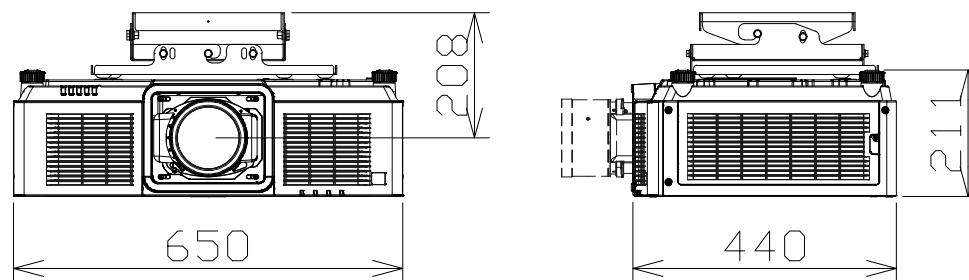

# 液晶プロジェクター（低天井 天吊金具付）

電源・消費電力	AC100V 50Hz/60Hz・615W
表示デバイス	1.0型 透過型液晶パネル3枚3原色方式
光源	レーザーダイオード（レーザークラス：クラス1）
レンズ・投写画面サイズ	別売・80～600型（投写レンズにより異なる）
光出力・騒音値	ノーマル：11,000lm・35dB
	静音モード：7,700lm・30dB
解像度・コントラスト比	1920ドット×1200ドット・3,000,000:1
接続端子	HDMI入力×2、SDI入力、シリアル入力/出力、リモート入力/出力、D-sub9P ・メス、デジタルリンク端子、LAN端子、USB端子、DC出力端子（USBタイプA）
備考	USB経由での「データクローニング」機能