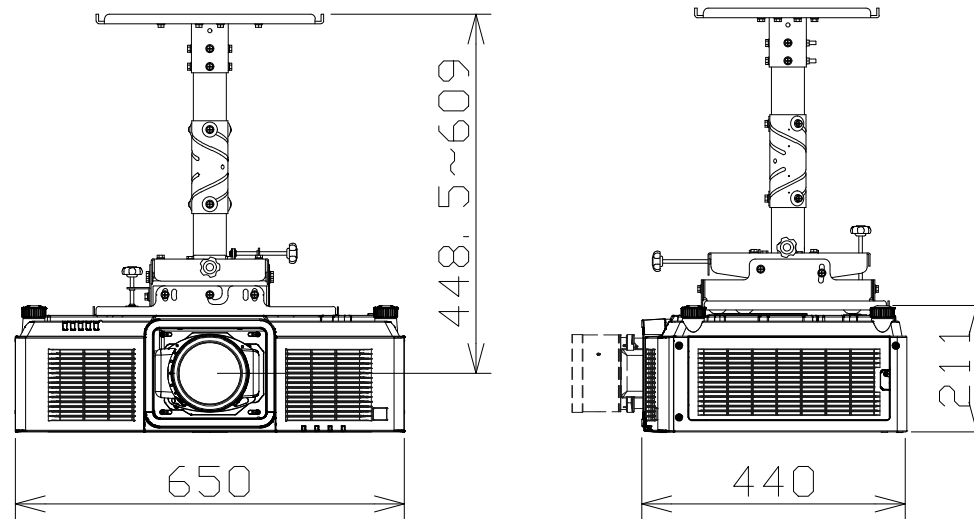

液晶プロジェクター（高天井 6軸調整機構 天吊金具付）

電源・消費電力	AC100V 50Hz/60Hz・615W
表示デバイス	1.0型 透過型液晶パネル3枚3原色方式
光源	レーザーダイオード（レーザークラス：クラス1）
レンズ・投写画面サイズ	別売・80～600型（投写レンズにより異なる）
光出力・騒音値	ノーマル：11,000lm・35dB
	静音モード：7,700lm・30dB
解像度・コントラスト比	1920ドット×1200ドット・3,000,000:1
接続端子	HDMI入力×2、SDI入力、シリアル入力/出力、リモート入力/出力、D-sub9P ・メス、デジタルリンク端子、LAN端子、USB端子、DC出力端子（USBタイプA）
備考	USB経由での「データクローニング」機能