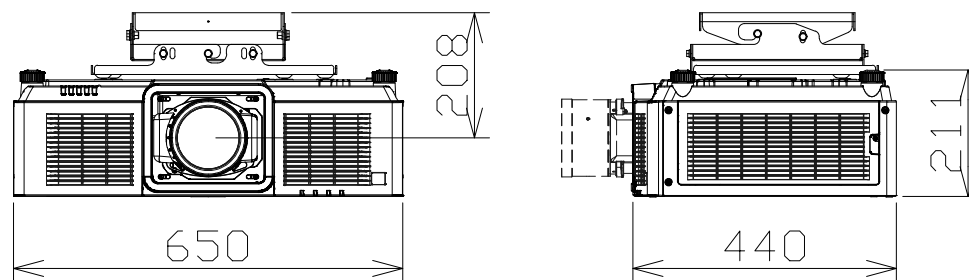

液晶プロジェクター（低天井 天吊金具付）

電源・消費電力	AC100V 50Hz/60Hz・800W
表示デバイス	1.0型 透過型液晶パネル3枚3原色方式
光源	レーザーダイオード（レーザークラス：クラス1）
レンズ・投写画面サイズ	別売・80～600型（投写レンズにより異なる）
光出力・騒音値	ノーマル：14,000lm・35dB
	静音モード：9,800lm・30dB
解像度・コントラスト比	1920ドット×1200ドット・3,000,000:1
接続端子	HDMI入力×2、SDI入力、シリアル入力/出力、リモート入力/出力、D-sub9P ・メス、デジタルリンク端子、LAN端子、USB端子、DC出力端子（USBタイプA）
備考	USB経由での「データクローニング」機能